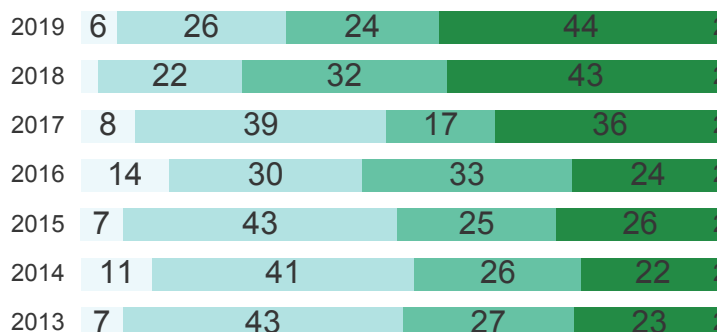

Ens. Fund. Anos Iniciais

IDEPE 2019

IDEPE - Série Histórica

Nunca esqueça: **IDEPE = Nota do SAEPE x Rendimento**

Logo, o IDEPE 2019 é o produto entre 5,48 (Nota do SAEPE) e 98,90% (Rendimento)

Nota do SAEPE

Nota do SAEPE Língua Portuguesa Matemática

Padrão de Desempenho 2019: Básico Faixas % de Desempenho - Língua Portuguesa

Elem I Elem II Básico Desejável

Padrão de Desempenho 2019: Básico Faixas % de Desempenho - Língua Portuguesa