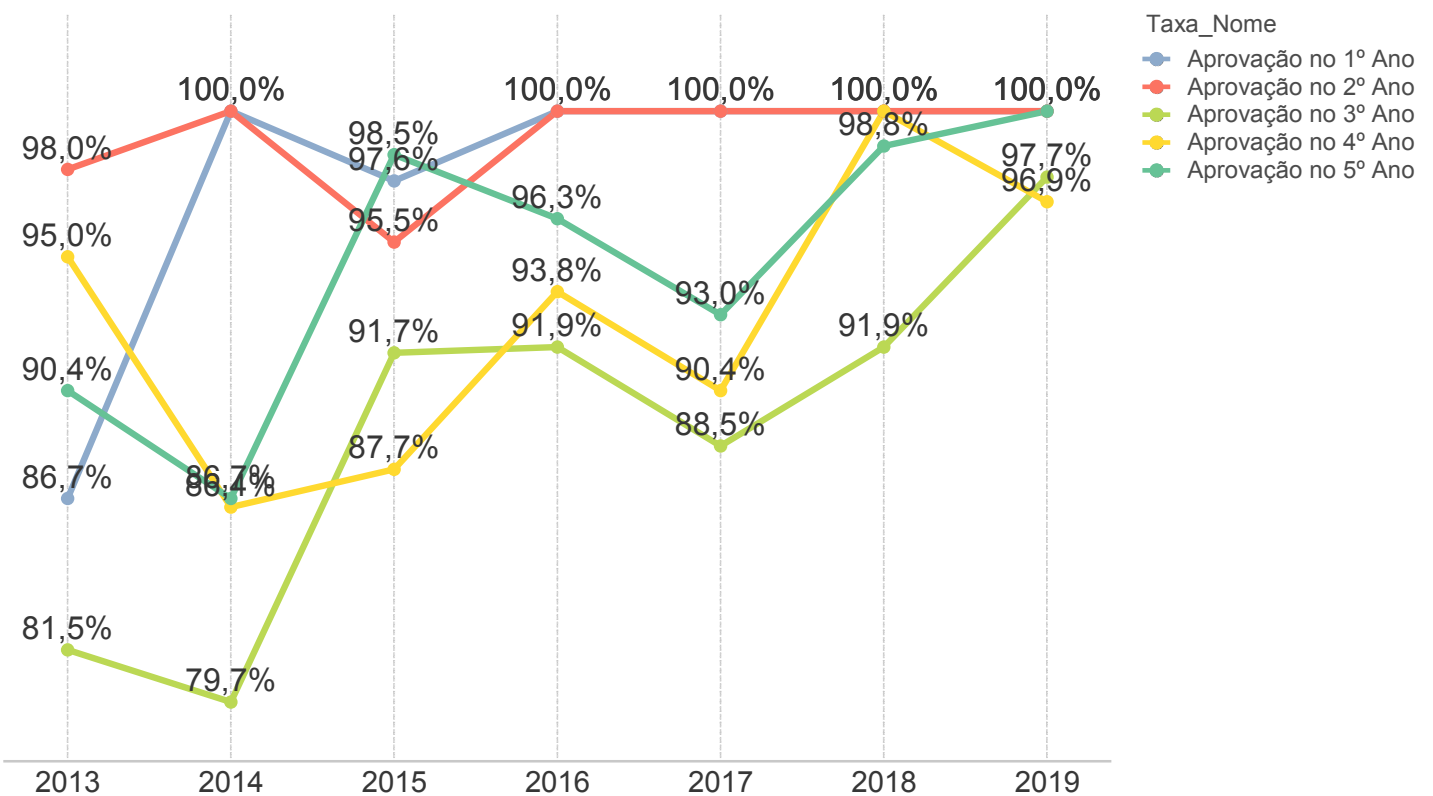

Taxas de Aprovação

Entenda sobre o rendimento escolar:

<http://download.inep.gov.br/educacao_basica/educacenso/situacao_aluno/documentos/2019/taxas_de_rendimento_escolar.pdf>

Dados de rendimentos são encontrados em:

<http://portal.inep.gov.br/web/guest/indicadores-educacionais>