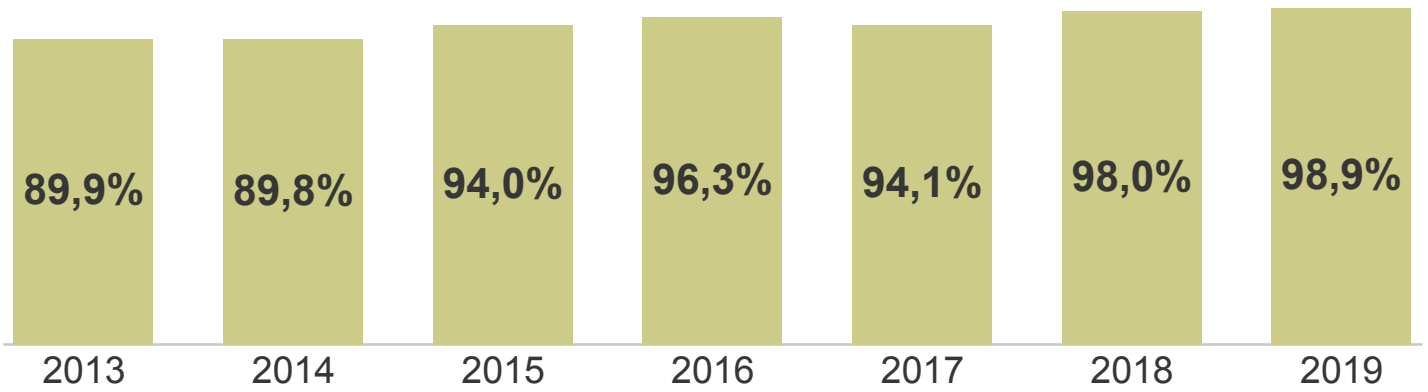

Rendimento