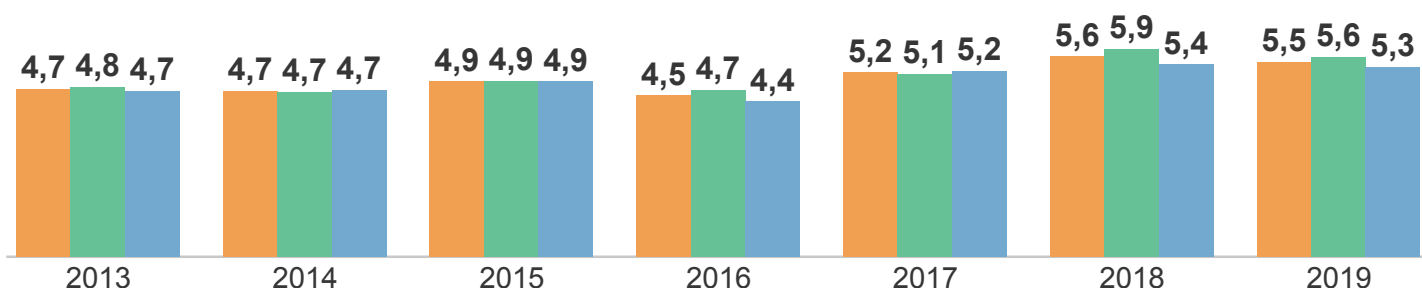

Ens. Fund. Anos Iniciais

IDEPE 2019

IDEPE - Série Histórica

Nunca esqueça: **IDEPE = Nota do SAEPE x Rendimento**

Logo, o IDEPE 2019 é o produto entre 5,48 (Nota do SAEPE) e 98,90% (Rendimento)

Nota do SAEPE

Nota do SAEPE Língua Portuguesa Matemática

Padrão de Desempenho 2019: Básico Faixas % de Desempenho - Língua Portuguesa

Elem I Elem II Básico Desejável

Padrão de Desempenho 2019: Básico Faixas % de Desempenho - Língua Portuguesa