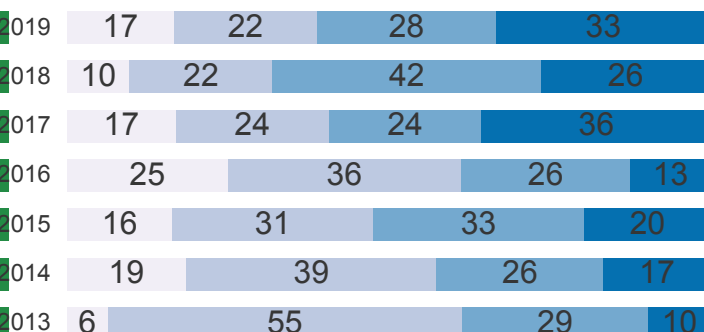

Padrão de Desempenho 2019: Básico Faixas % de Desempenho - Língua Portuguesa

Elem I   Elem II   Básico   Desejável