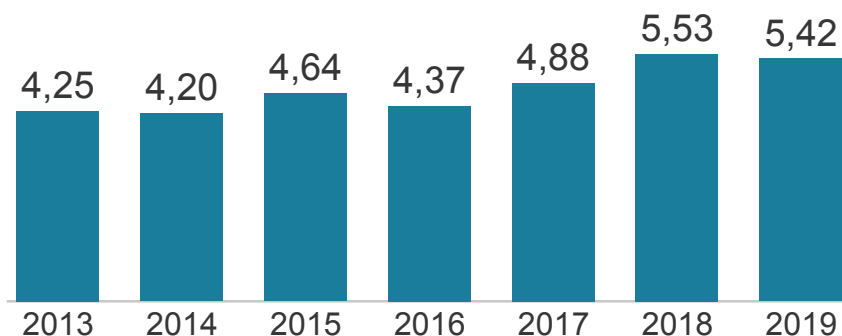

Ens. Fund. Anos Iniciais

IDEPE 2019

IDEPE - Série Histórica

Nunca esqueça: **IDEPE = Nota do SAEPE x Rendimento**

Logo, o IDEPE 2019 é o produto entre 5,48 (Nota do SAEPE) e 98,90% (Rendimento)

Nota do SAEPE