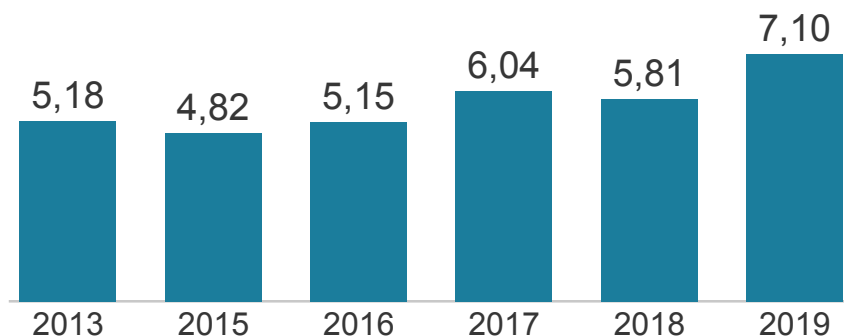

Ens. Fund. Anos Iniciais

IDEPE 2019

IDEPE - Série Histórica

Nunca esqueça: IDEPE = Nota do SAEPE x Rendimento

Logo, o IDEPE 2019 é o produto entre 7,10 (Nota do SAEPE) e 100,00% (Rendimento)

Nota do SAEPE

Nota do SAEPE Língua Portuguesa Matemática