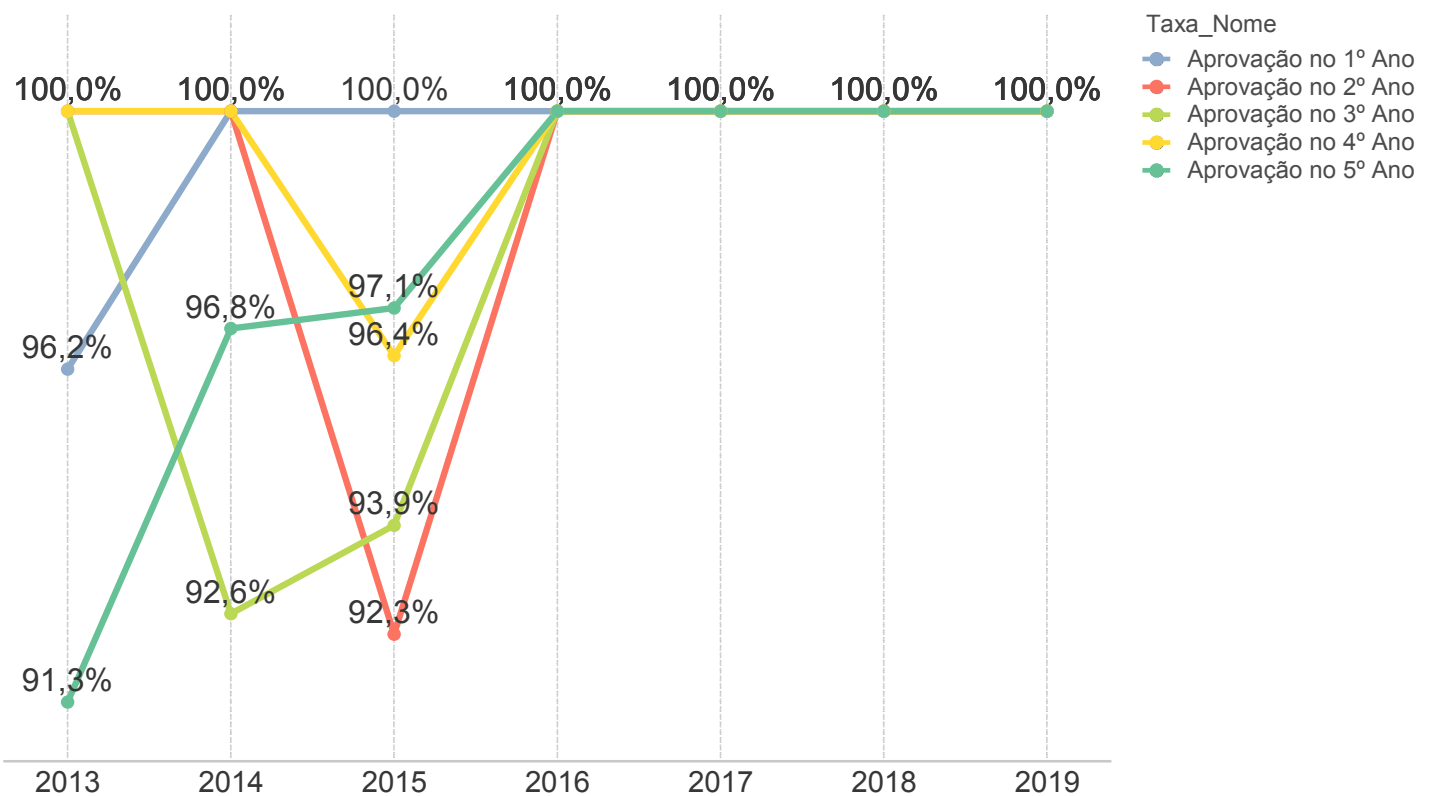

Taxas de Aprovação

Entenda sobre o rendimento escolar:

<http://download.inep.gov.br/educacao_basica/educacenso/situacao_aluno/documentos/2019/taxas_de_rendimento_escolar.pdf>

Dados de rendimentos são encontrados em:

<http://portal.inep.gov.br/web/guest/indicadores-educacionais>