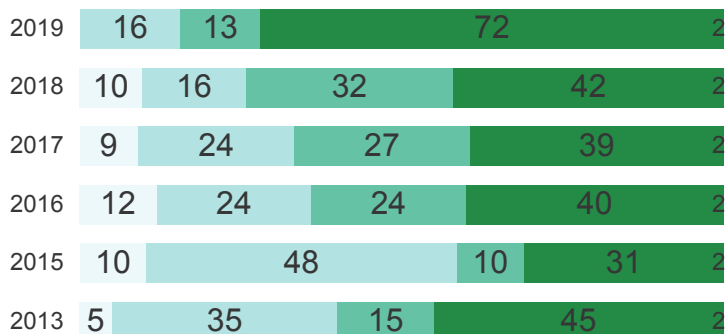

Ens. Fund. Anos Iniciais

IDEPE 2019

IDEPE - Série Histórica

Nunca esqueça: IDEPE = Nota do SAEPE x Rendimento

Logo, o IDEPE 2019 é o produto entre 7,10 (Nota do SAEPE) e 100,00% (Rendimento)

Nota do SAEPE

Nota do SAEPE Língua Portuguesa Matemática

Padrão de Desempenho 2019: Desejável Faixas % de Desempenho - Língua Portuguesa

Elem I Elem II Básico Desejável

Padrão de Desempenho 2019: Desejável Faixas % de Desempenho - Língua Portuguesa

Elem I Elem II Básico Desejável