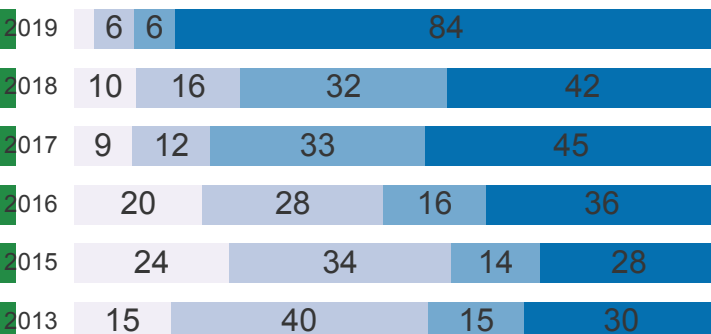

Ens. Fund. Anos Iniciais

IDEPE 2019

IDEPE - Série Histórica

Nunca esqueça: IDEPE = Nota do SAEPE x Rendimento

Logo, o IDEPE 2019 é o produto entre 7,10 (Nota do SAEPE) e 100,00% (Rendimento)

Nota do SAEPE

Nota do SAEPE Língua Portuguesa Matemática

Padrão de Desempenho 2019: Desejável Faixas % de Desempenho - Língua Portuguesa

Elem I Elem II Básico Desejável

Padrão de Desempenho 2019: Desejável Faixas % de Desempenho - Língua Portuguesa

Elem I Elem II Básico Desejável