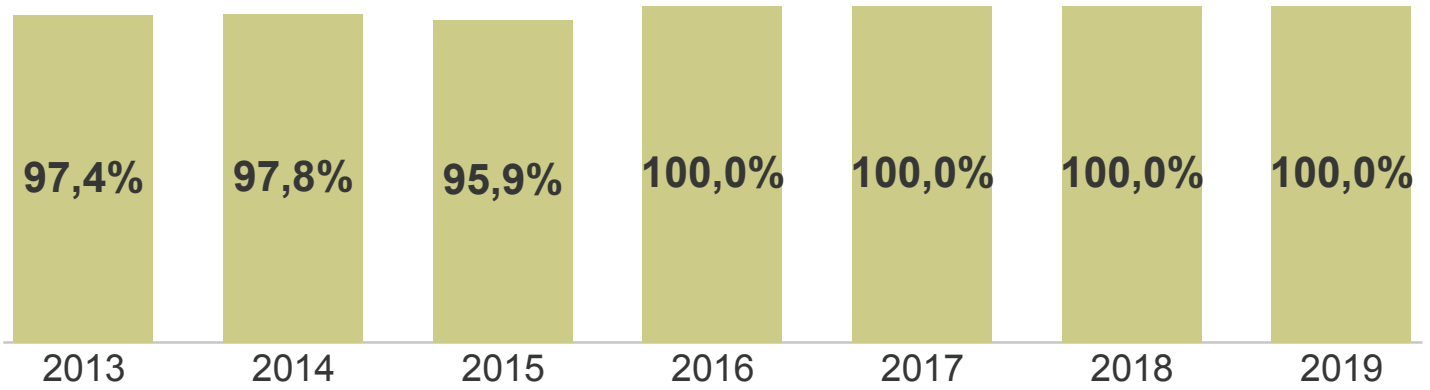

Rendimento