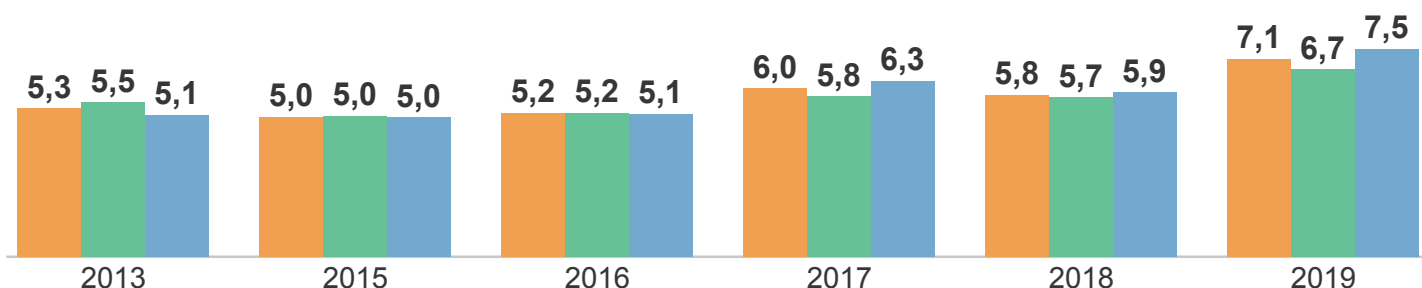

Ens. Fund. Anos Iniciais

IDEPE 2019

IDEPE - Série Histórica

Nunca esqueça: IDEPE = Nota do SAEPE x Rendimento

Logo, o IDEPE 2019 é o produto entre 7,10 (Nota do SAEPE) e 100,00% (Rendimento)

Nota do SAEPE

Nota do SAEPE Língua Portuguesa Matemática

Padrão de Desempenho 2019: Desejável Faixas % de Desempenho - Língua Portuguesa

Elem I Elem II Básico Desejável

Padrão de Desempenho 2019: Desejável Faixas % de Desempenho - Língua Portuguesa

Elem I Elem II Básico Desejável