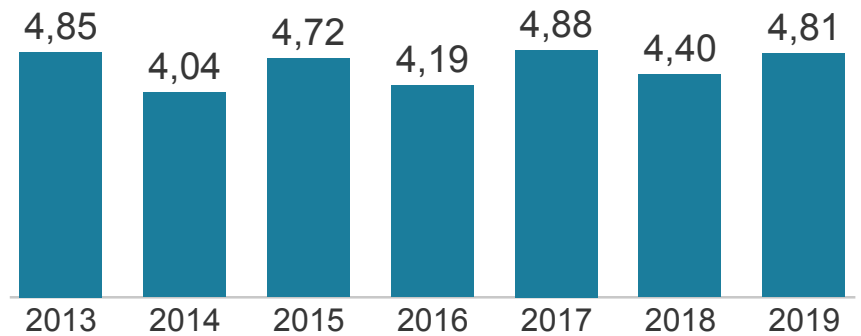

### IDEPE 2019

IDEPE - Série Histórica

Nunca esqueça: IDEPE = Nota do SAEPE x Rendimento

Logo, o IDEPE 2019 é o produto entre 4,89 (Nota do SAEPE) e 98,53% (Rendimento)