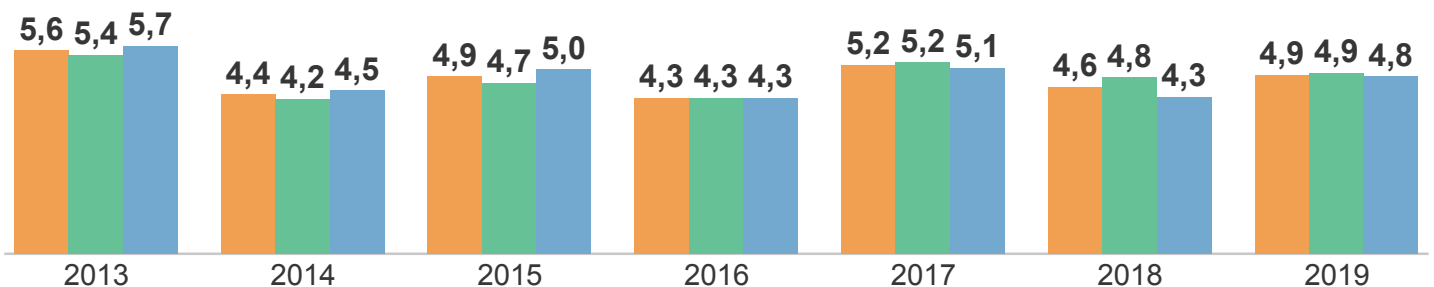

## Ens. Fund. Anos Iniciais

### IDEPE 2019

IDEPE - Série Histórica

Nunca esqueça: IDEPE = Nota do SAEPE x Rendimento

Logo, o IDEPE 2019 é o produto entre 4,89 (Nota do SAEPE) e 98,53% (Rendimento)

### Nota do SAEPE

Nota do SAEPE    Língua Portuguesa    Matemática