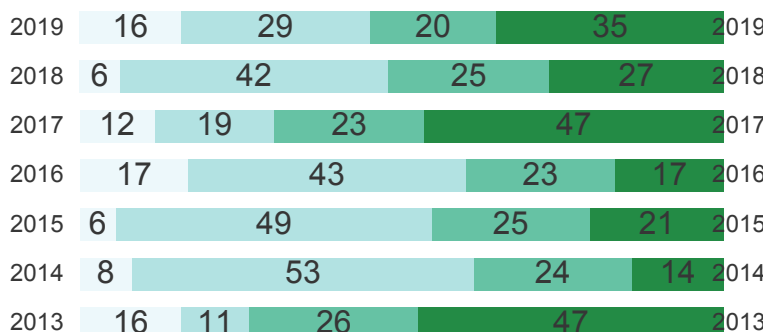

Padrão de Desempenho 2019: Básico Faixas % de Desempenho - Língua Portuguesa

Elem I   Elem II   Básico   Desejável