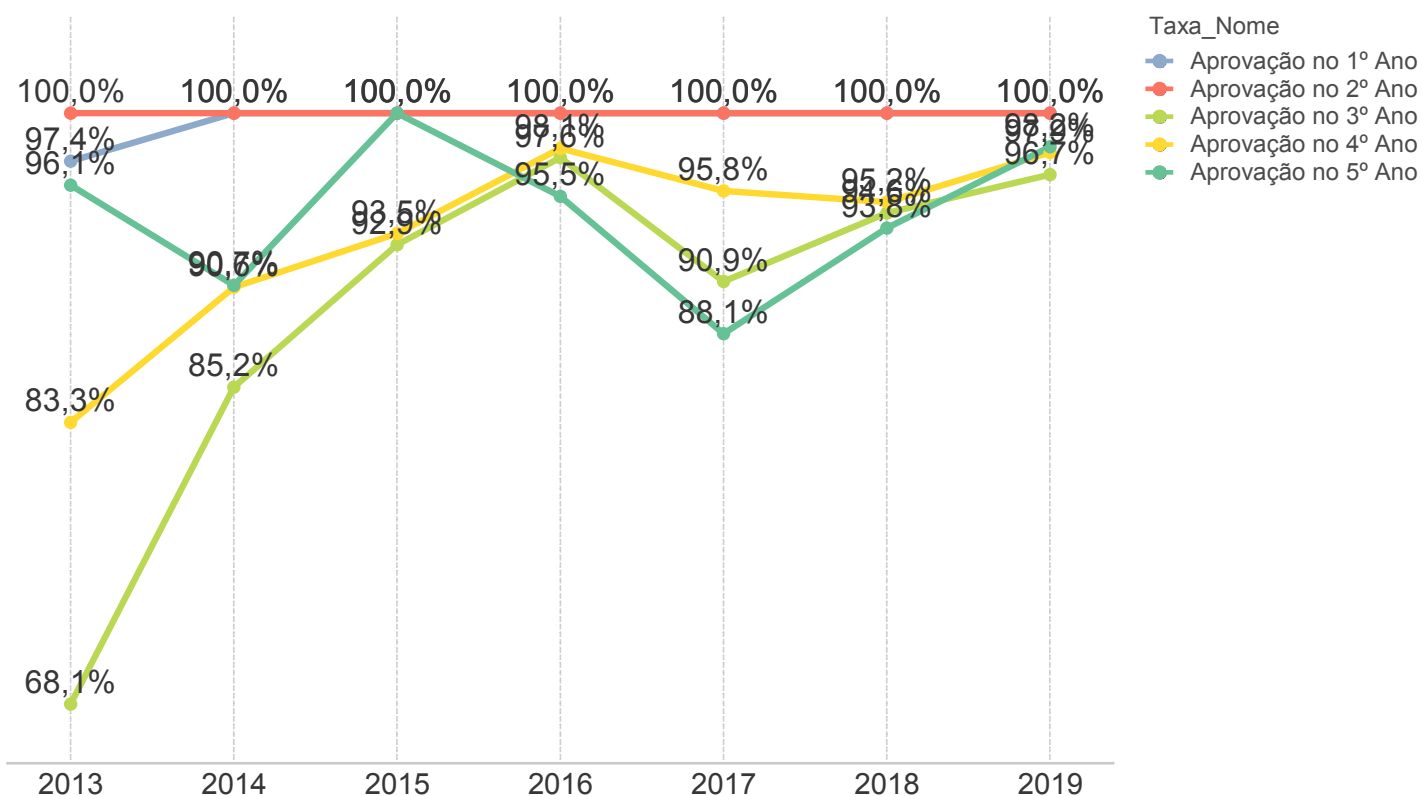

Taxas de Aprovação

Entenda sobre o rendimento escolar:

<http://download.inep.gov.br/educacao_basica/educacenso/situacao_aluno/documentos/2019/taxas_de_rendimento_escolar.pdf>

Dados de rendimentos são encontrados em:

<http://portal.inep.gov.br/web/guest/indicadores-educacionais>