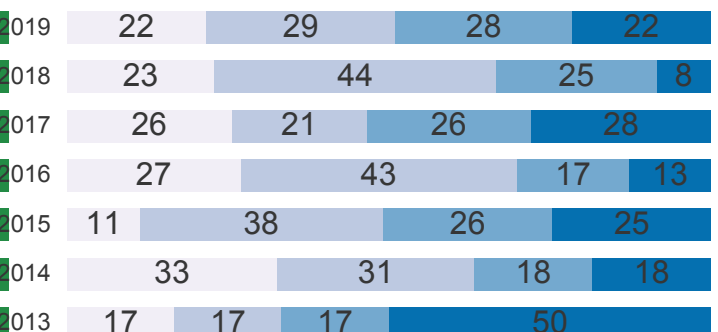

Padrão de Desempenho 2019: Básico Faixas % de Desempenho - Língua Portuguesa

Elem I   Elem II   Básico   Desejável