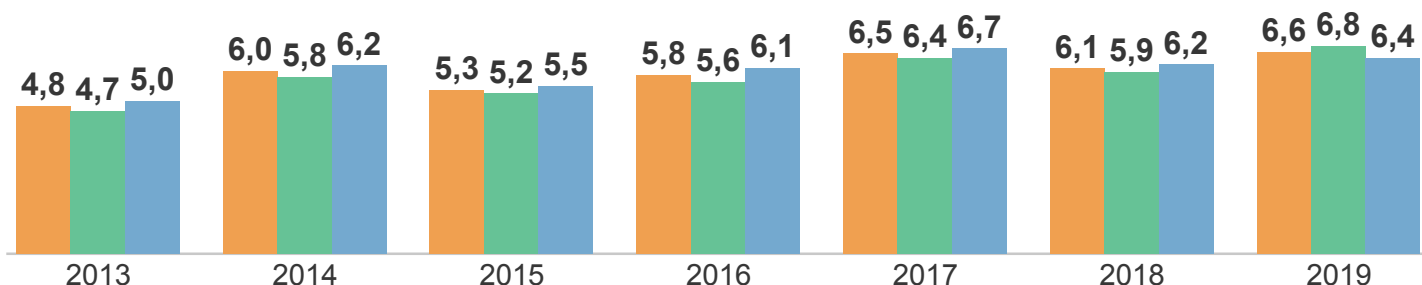

IDEPE 2019

IDEPE - Série Histórica

Nunca esqueça: **IDEPE = Nota do SAEPE x Rendimento**

Logo, o IDEPE 2019 é o produto entre 6,59 (Nota do SAEPE) e 100,00% (Rendimento)

Nota do SAEPE

Nota do SAEPE Língua Portuguesa Matemática

Padrão de Desempenho 2019: Desejável Faixas % de Desempenho - Língua Portuguesa

Elem I Elem II Básico Desejável

Padrão de Desempenho 2019: Desejável Faixas % de Desempenho - Matemática

Elem I Elem II Básico Desejável