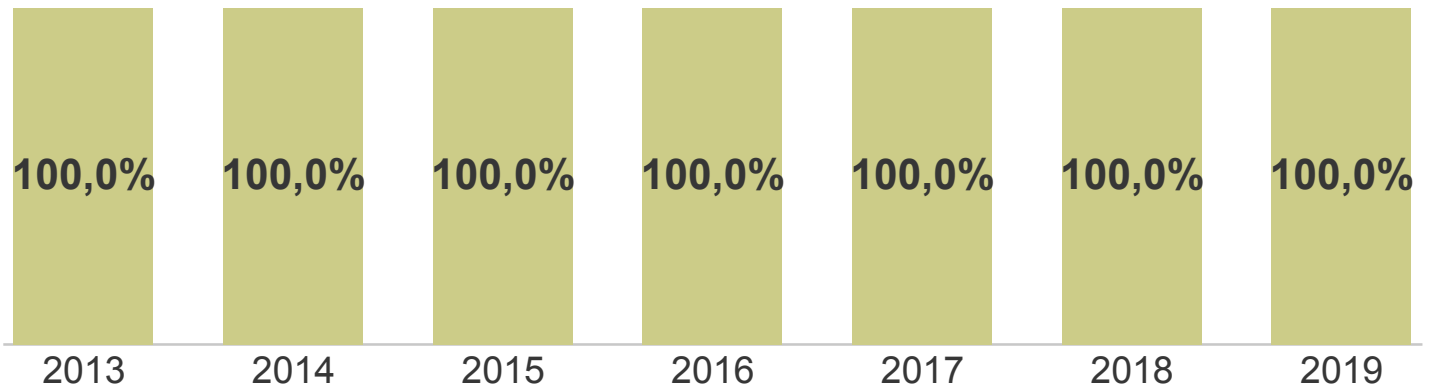

Rendimento