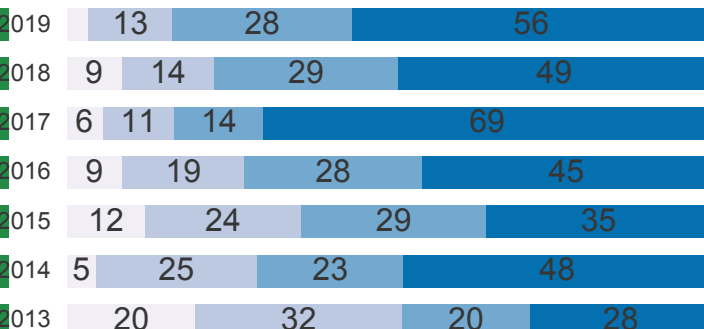

IDEPE 2019

IDEPE - Série Histórica

Nunca esqueça: **IDEPE = Nota do SAEPE x Rendimento**

Logo, o IDEPE 2019 é o produto entre 6,59 (Nota do SAEPE) e 100,00% (Rendimento)

Nota do SAEPE

Nota do SAEPE Língua Portuguesa Matemática

Padrão de Desempenho 2019: Desejável Faixas % de Desempenho - Língua Portuguesa

Elem I Elem II Básico Desejável

Padrão de Desempenho 2019: Desejável Faixas % de Desempenho - Matemática

Elem I Elem II Básico Desejável