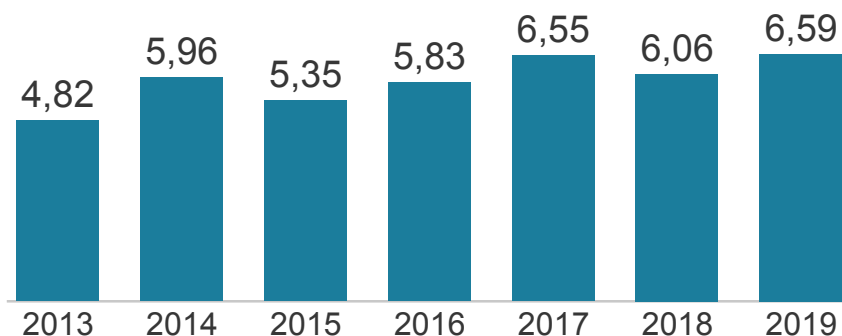

IDEPE 2019

IDEPE - Série Histórica

Nunca esqueça: **IDEPE = Nota do SAEPE x Rendimento**

Logo, o IDEPE 2019 é o produto entre 6,59 (Nota do SAEPE) e 100,00% (Rendimento)

Nota do SAEPE

Nota do SAEPE Língua Portuguesa Matemática