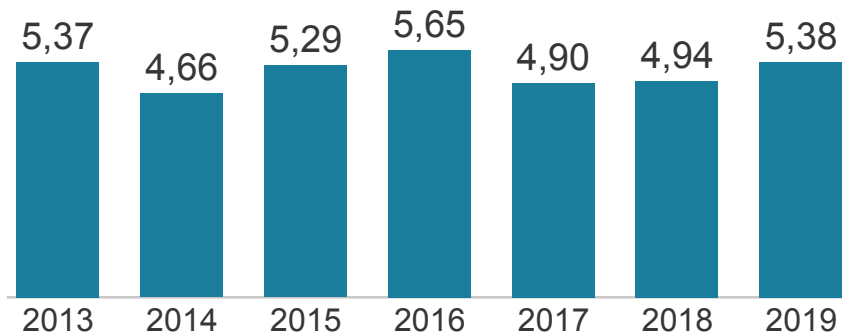

### IDEPE 2019

IDEPE - Série Histórica

Nunca esqueça: **IDEPE = Nota do SAEPE x Rendimento**

Logo, o IDEPE 2019 é o produto entre 5,52 (Nota do SAEPE) e 97,49% (Rendimento)