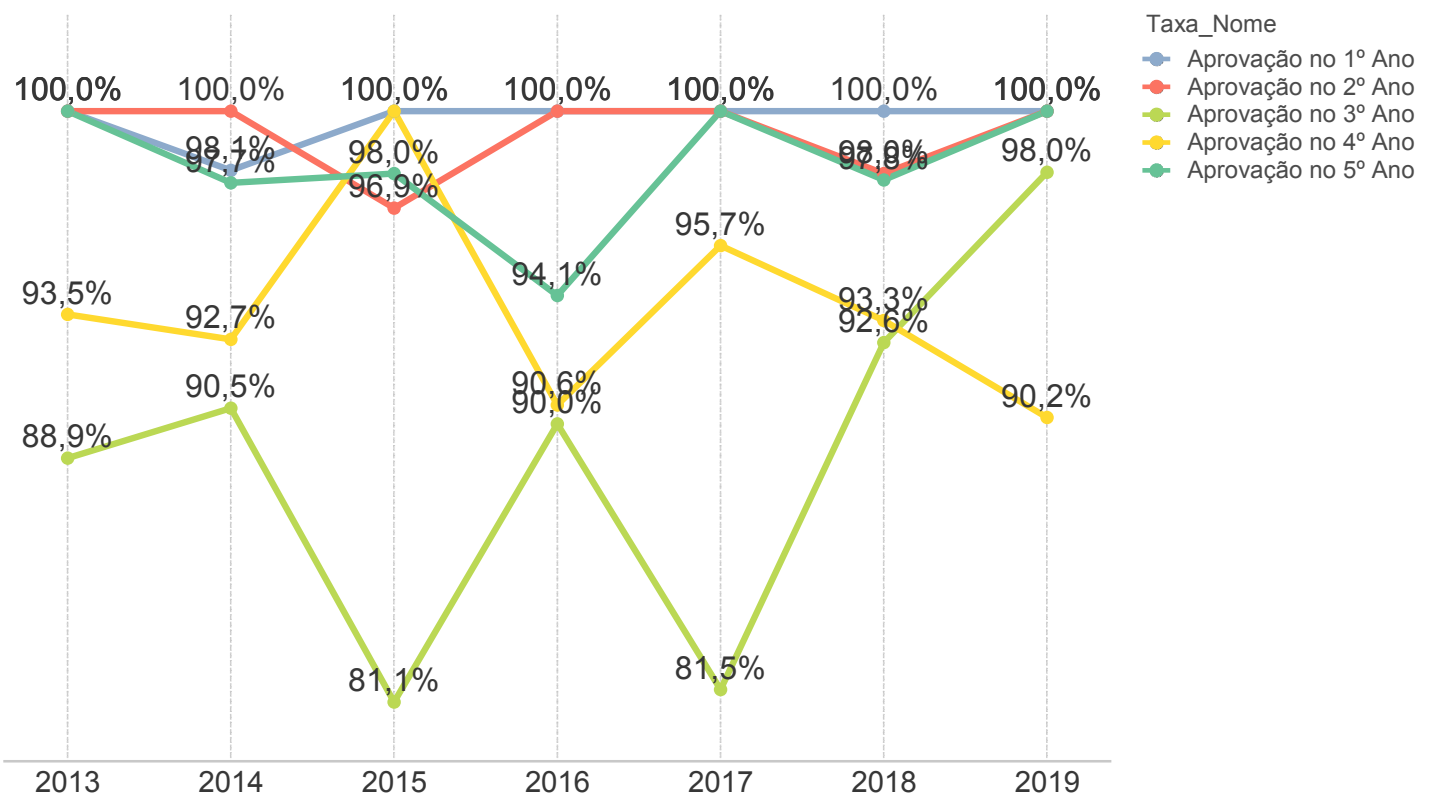

Taxas de Aprovação

Entenda sobre o rendimento escolar:

<http://download.inep.gov.br/educacao_basica/educacenso/situacao_aluno/documentos/2019/taxas_de_rendimento_escolar.pdf>

Dados de rendimentos são encontrados em:

<http://portal.inep.gov.br/web/guest/indicadores-educacionais>