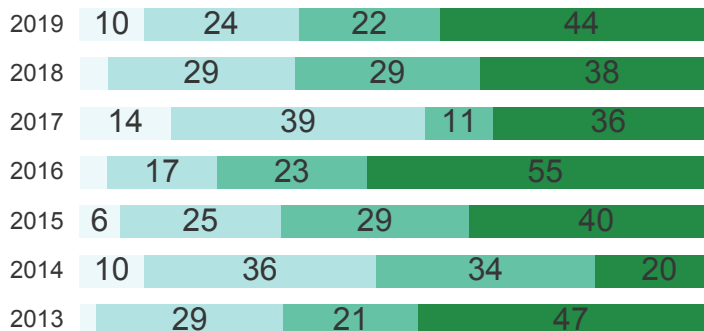

Padrão de Desempenho 2019: Básico Faixas % de Desempenho - Língua Portuguesa

Elem I   Elem II   Básico   Desejável