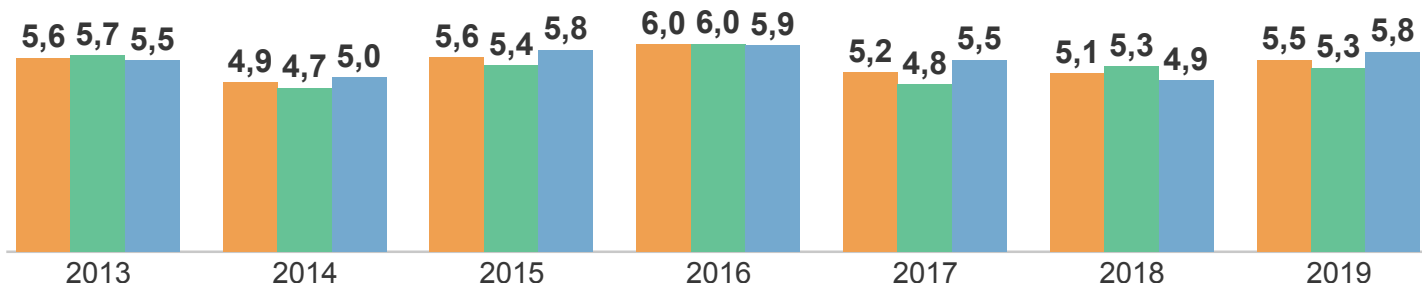

## Ens. Fund. Anos Iniciais

### IDEPE 2019

IDEPE - Série Histórica

Nunca esqueça: **IDEPE = Nota do SAEPE x Rendimento**

Logo, o IDEPE 2019 é o produto entre 5,52 (Nota do SAEPE) e 97,49% (Rendimento)

### Nota do SAEPE

Nota do SAEPE    Língua Portuguesa    Matemática