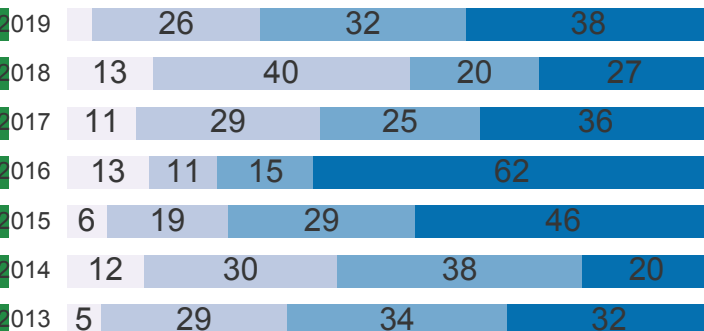

Padrão de Desempenho 2019: Básico Faixas % de Desempenho - Matemática

Elem I   Elem II   Básico   Desejável