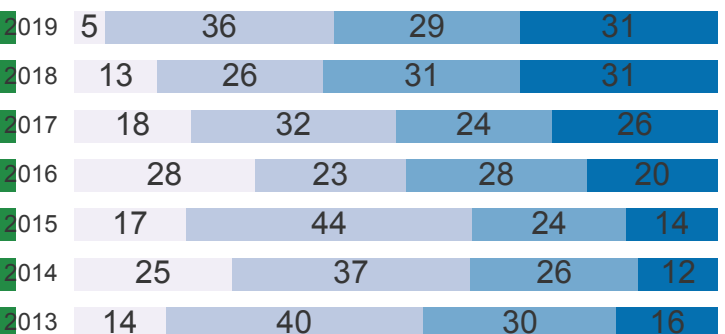

Padrão de Desempenho 2019: Básico Faixas % de Desempenho - Língua Portuguesa

Elem I   Elem II   Básico   Desejável