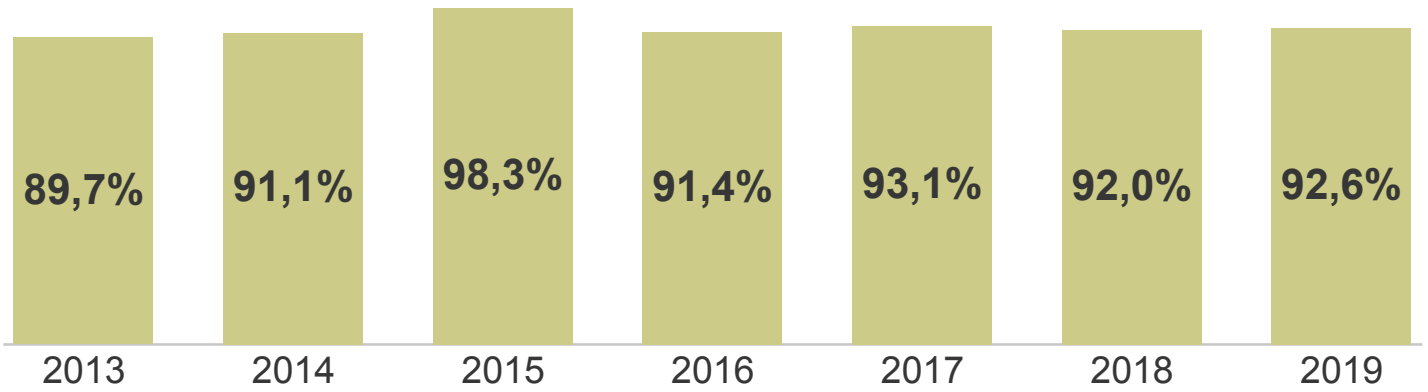

Rendimento