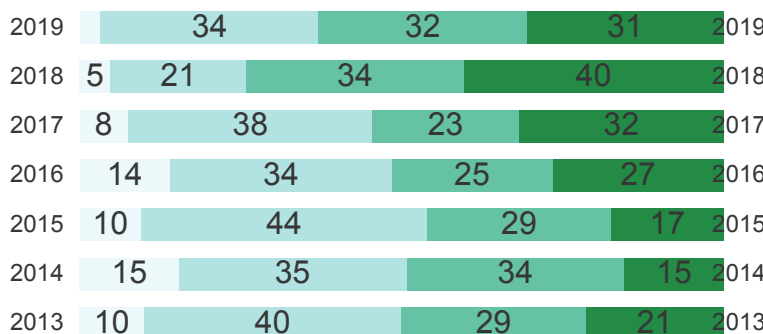

Ens. Fund. Anos Iniciais

IDEPE 2019

IDEPE - Série Histórica

Nunca esqueça: **IDEPE = Nota do SAEPE x Rendimento**

Logo, o IDEPE 2019 é o produto entre 5,39 (Nota do SAEPE) e 92,62% (Rendimento)

Nota do SAEPE

Nota do SAEPE Língua Portuguesa Matemática

Padrão de Desempenho 2019: Básico Faixas % de Desempenho - Língua Portuguesa

Elem I Elem II Básico Desejável

Padrão de Desempenho 2019: Básico Faixas % de Desempenho - Língua Portuguesa