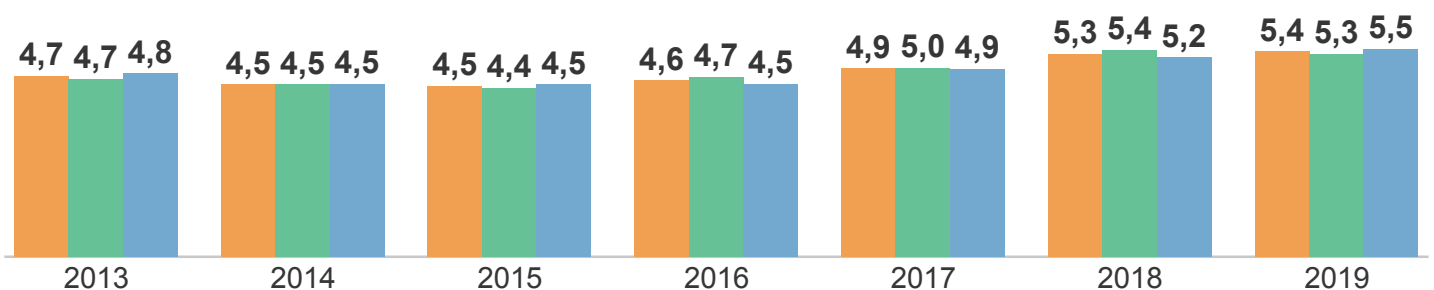

Ens. Fund. Anos Iniciais

IDEPE 2019

IDEPE - Série Histórica

Nunca esqueça: **IDEPE = Nota do SAEPE x Rendimento**

Logo, o IDEPE 2019 é o produto entre 5,39 (Nota do SAEPE) e 92,62% (Rendimento)

Nota do SAEPE

Nota do SAEPE Língua Portuguesa Matemática

Padrão de Desempenho 2019: Básico Faixas % de Desempenho - Língua Portuguesa

Elem I Elem II Básico Desejável

Padrão de Desempenho 2019: Básico Faixas % de Desempenho - Língua Portuguesa