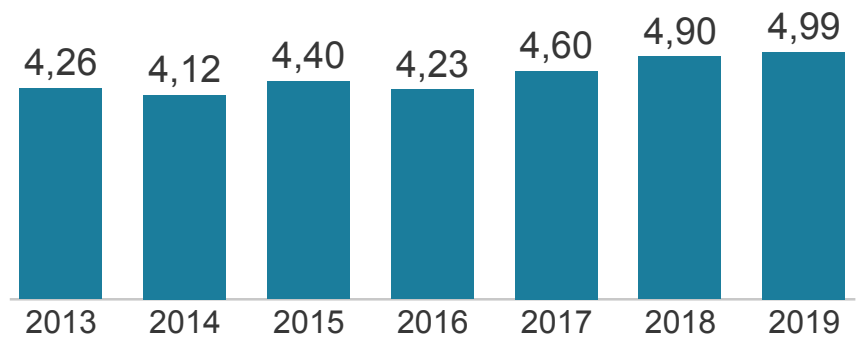

Ens. Fund. Anos Iniciais

IDEPE 2019

IDEPE - Série Histórica

Nunca esqueça: **IDEPE = Nota do SAEPE x Rendimento**

Logo, o IDEPE 2019 é o produto entre 5,39 (Nota do SAEPE) e 92,62% (Rendimento)

Nota do SAEPE