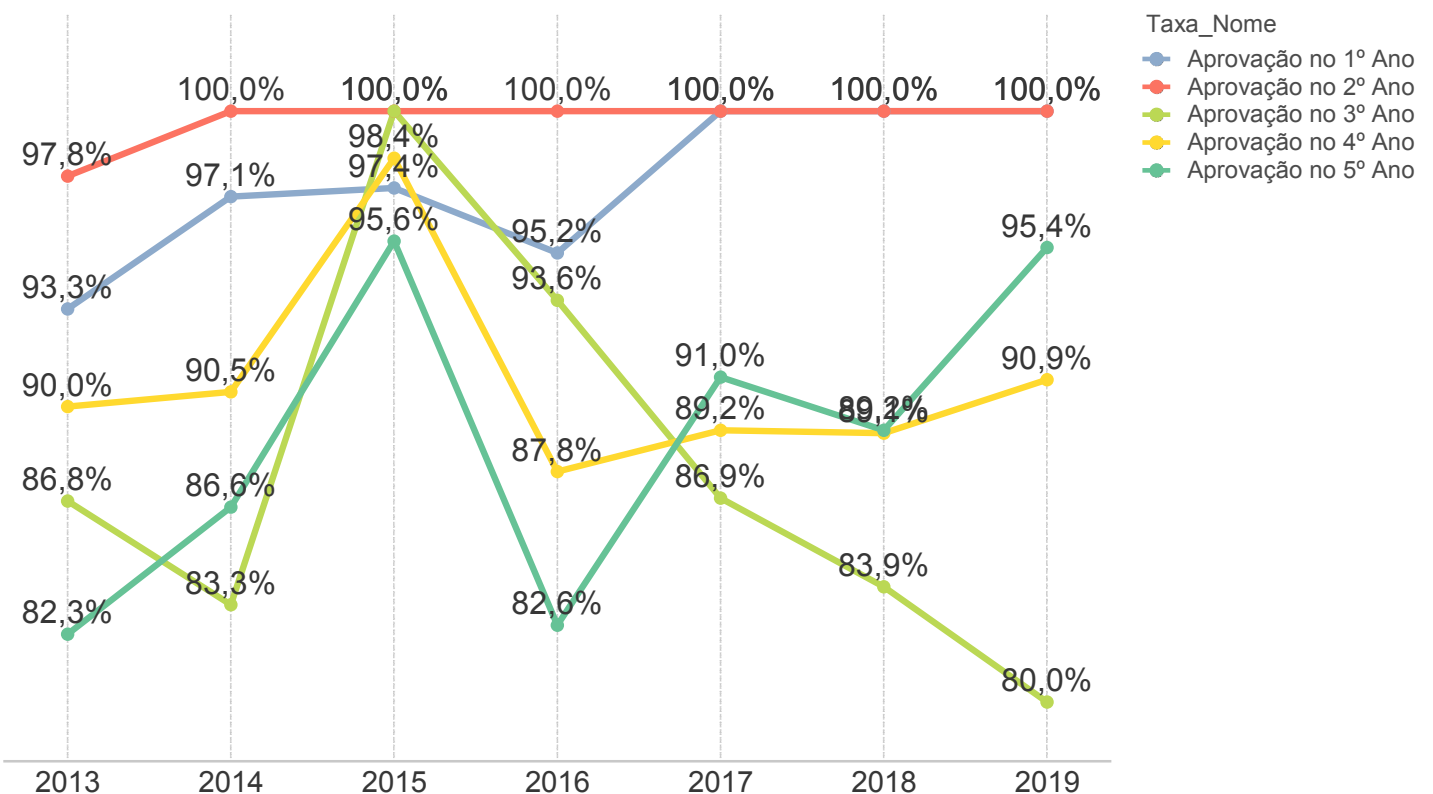

Taxas de Aprovação

Entenda sobre o rendimento escolar:

<http://download.inep.gov.br/educacao_basica/educacenso/situacao_aluno/documentos/2019/taxas_de_rendimento_escolar.pdf>

Dados de rendimentos são encontrados em:

<http://portal.inep.gov.br/web/guest/indicadores-educacionais>