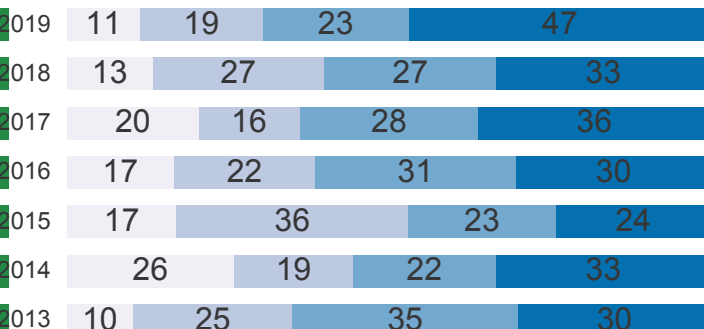

Padrão de Desempenho 2019: Básico Faixas % de Desempenho - Língua Portuguesa

Elem I   Elem II   Básico   Desejável