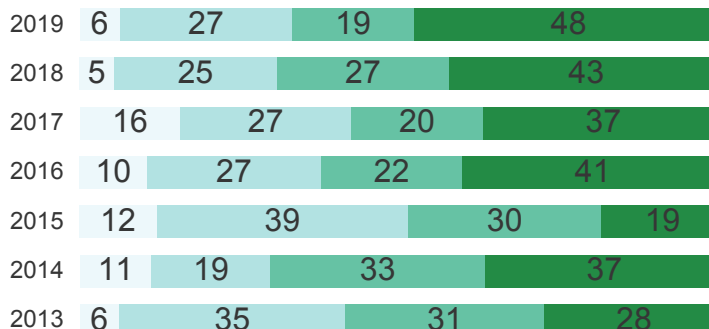

Padrão de Desempenho 2019: Básico Faixas % de Desempenho - Língua Portuguesa

Elem I   Elem II   Básico   Desejável