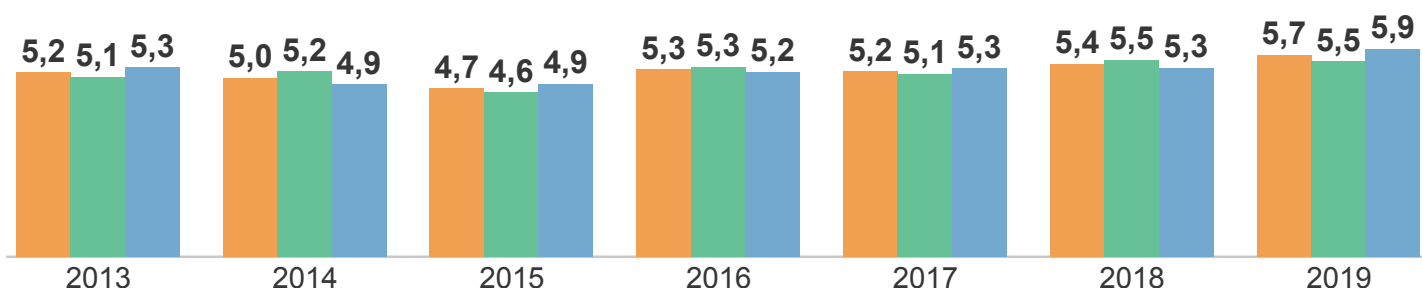

## Ens. Fund. Anos Iniciais

### IDEPE 2019

IDEPE - Série Histórica

Nunca esqueça: IDEPE = Nota do SAEPE x Rendimento

Logo, o IDEPE 2019 é o produto entre 5,68 (Nota do SAEPE) e 98,54% (Rendimento)

### Nota do SAEPE

Nota do SAEPE    Língua Portuguesa    Matemática