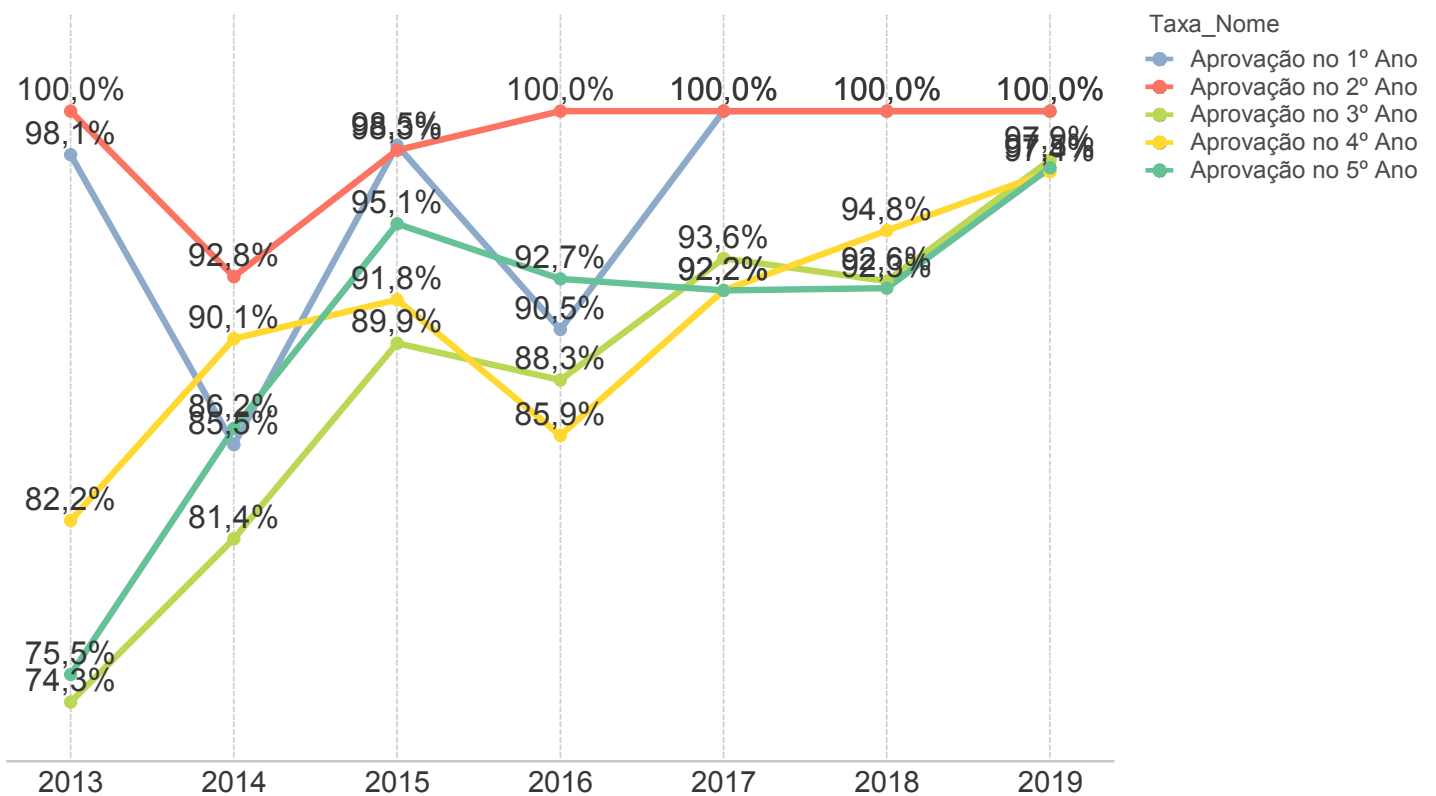

Taxas de Aprovação

Entenda sobre o rendimento escolar:

<http://download.inep.gov.br/educacao_basica/educacenso/situacao_aluno/documentos/2019/taxas_de_rendimento_escolar.pdf>

Dados de rendimentos são encontrados em:

<http://portal.inep.gov.br/web/guest/indicadores-educacionais>