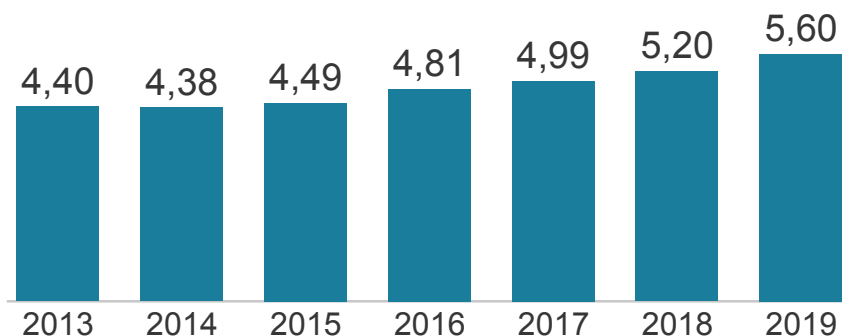

### IDEPE 2019

IDEPE - Série Histórica

Nunca esqueça: IDEPE = Nota do SAEPE x Rendimento

Logo, o IDEPE 2019 é o produto entre 5,68 (Nota do SAEPE) e 98,54% (Rendimento)