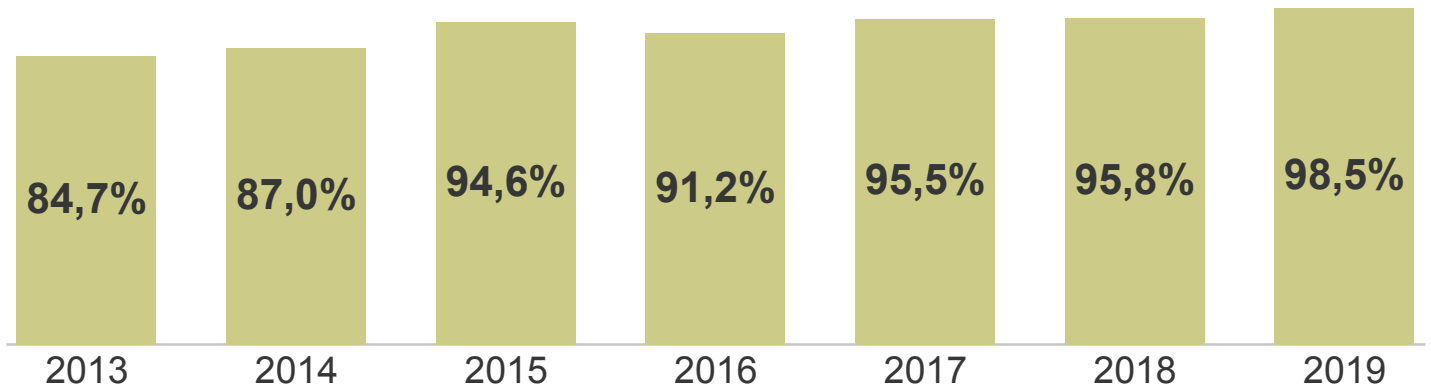

Rendimento