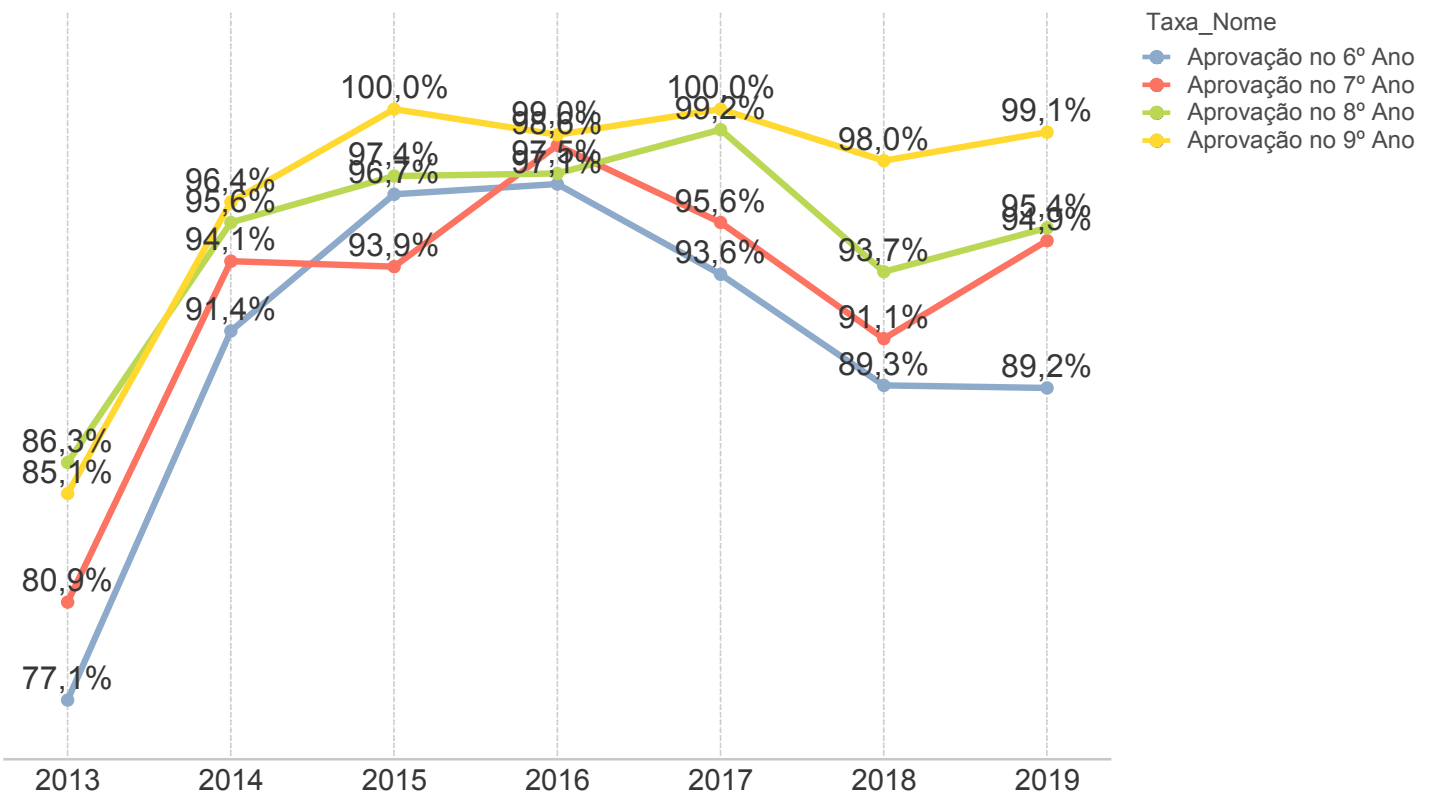

Taxas de Aprovação

Entenda sobre o rendimento escolar:

<http://download.inep.gov.br/educacao_basica/educacenso/situacao_aluno/documentos/2019/taxas_de_rendimento_escolar.pdf>

Dados de rendimentos são encontrados em:

<http://portal.inep.gov.br/web/guest/indicadores-educacionais>