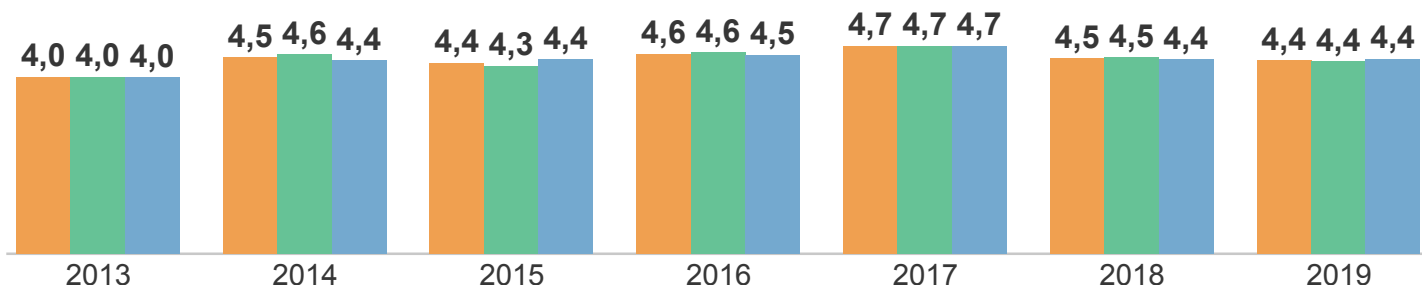

Nota do SAEPE

Nota do SAEPE   Língua Portuguesa   Matemática