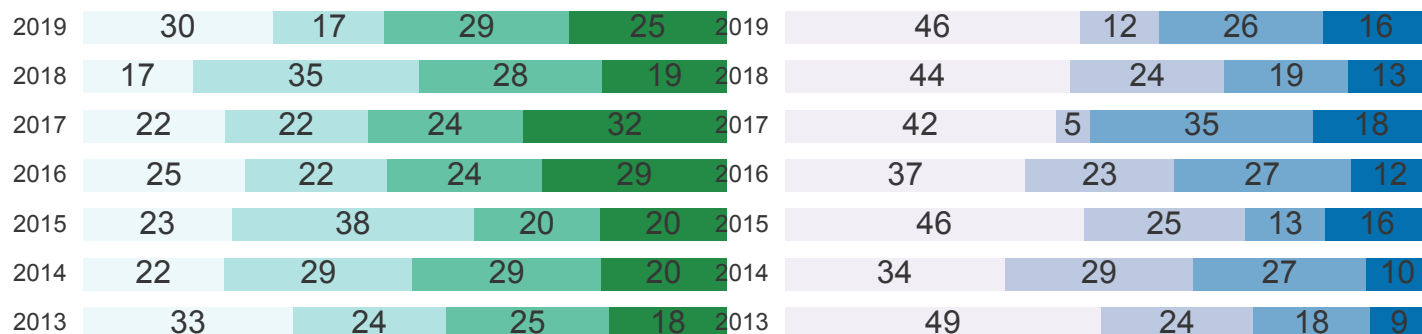

Padrão de Desempenho 2019: Elementar II Faixas % de Desempenho - Matemática

Elem I   Elem II   Básico   Desejável