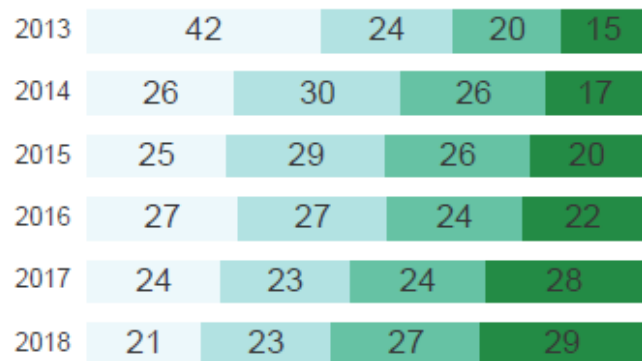

IDEPE ANOS FINAIS

Jaboatão dos Guararapes

Ens. Fund. Anos Finais

IDEPE 2018

IDEPE - Série Histórica

Nunca esqueça: IDEPE é a nota do SAEPE vezes o Rendimento!

Portanto, o IDEPE 2018 é o produto entre 4,58 (saepe) x 93,20% (rendimento escolar)

IDEPE ANOS FINAIS

SAEPE

SAEPE

Língua Portuguesa

Matemática

Faixas % de Desempenho - L. Portuguesa

Desejável Básico Elem II Elem I

Faixas % de Desempenho - Matemática

Desejável Básico Elem II Elem I

Top 5 Escolas com mais alunos nas faixas Elementar I e II - L. Portuguesa

ESCOLA MUNICIPAL ESTELITA MARIA MENDES	73,08%
ESCOLA MUNICIPAL JOSE CARNEIRO	65,79%
ESCOLA MUNICIPAL NOSSA SENHORA DE FAT...	62,86%
ESCOLA MUNICIPAL POETA MANUEL BANDEIRA	60,71%
ESCOLA MUNICIPAL ALBERTO LUIZ RUSSO	59,57%