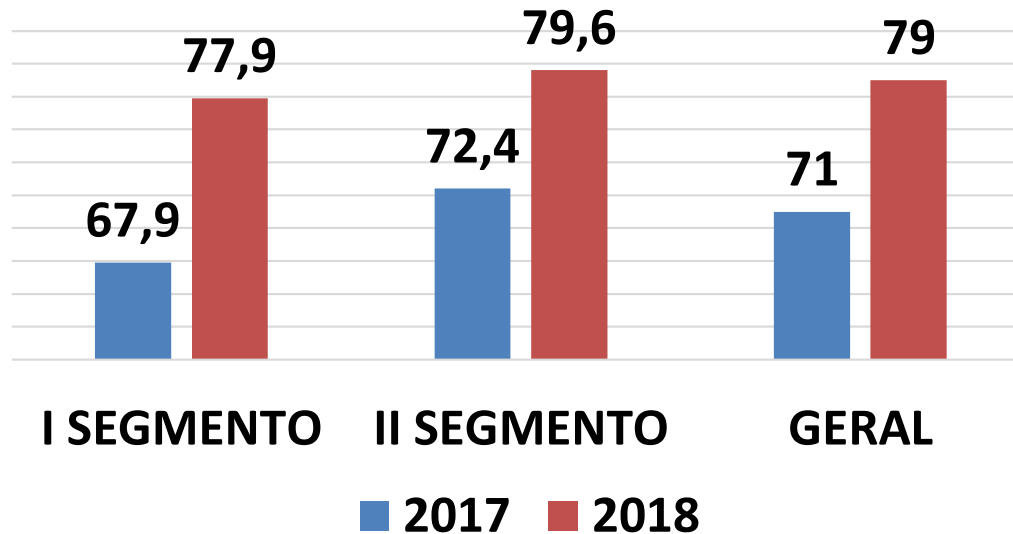

IDEPE ANOS FINAIS

Jaboatão dos Guararapes

Ens. Fund. Anos Finais

IDEPE 2018

IDEPE - Série Histórica

Nunca esqueça: IDEPE é a nota do SAEPE vezes o Rendimento!

Portanto, o IDEPE 2018 é o produto entre 4,58 (saepe) x 93,20% (rendimento escolar)

IDEPE ANOS FINAIS

Rendimento

FONTE: SEPLAG

COMPARATIVO IDEPE 2017 X 2018

	3 ┆ 3,9	3,9 ┆ 4,8	4,8 ┆ 5,7	5,7 ┆ 6,6
2017	16	28	4	2
2018	12	36	7	-

IDEPE ANOS FINAIS

ESCOLAS	IDEPE
ESCOLA MUNICIPAL JOSE RODOVALHO	5,45
ESCOLA MUNICIPAL DE TEMPO INTEGRAL NOSSA ESCOLA ANOS FINAIS	5,43
ESCOLA BARTOLOMEU DE GUSMAO	5,17
COLEGIO MUNICIPAL HUMBERTO BARRADAS	5,11
ESCOLA MUNICIPAL OSCAR MOURA	4,99
ESCOLA MUNICIPAL PROFESSOR SILVIO ROMERO VIEIRA	4,90
ESCOLA MUNICIPAL ODETTE PEREIRA CARNEIRO	4,82
ESCOLA MUNICIPAL ALBENICE MARIA DA SILVA	4,72
ESCOLA MUNICIPAL NATIVIDADE SALDANHA	4,70
ESCOLA MUNICIPAL SANTA EDWIRGES	4,59
COLEGIO MUNICIPAL VISCONDE DE SUASSUNA	4,54
ESCOLA MUNICIPAL PROFESSORA EUNICE FELIX SILVA	4,54
ESCOLA MUNICIPAL MARIA FEIJO	4,54

RENDIMENTO 2018

COMPARATIVO EDUCAÇÃO INFANTIL

RENDIMENTO 2018

COMPARATIVO ANOS INICIAIS

GERAL AI	2017	2018	VARIAÇÃO
APROVAÇÃO	96%	96,7%	+0,7/+0,73%
REPROVAÇÃO	3,5%	2,8%	-0,7%/-20%
EVASÃO	0,5%	0,5%	0%/0%

RENDIMENTO 2018

COMPARATIVO ANOS FINAIS E ENSINO FUNDAMENTAL

GERAL AF	2017	2018	VARIAÇÃO
APROVAÇÃO	91,1%	92,7%	+1,6%/+1,75%
REPROVAÇÃO	7,9%	6,6%	-1,3%/-16,5%
EVASÃO	1%	0,7%	-0,3%/-30%

RENDIMENTO 2018

COMPARATIVO EJA

GERAL EJA	2017	2018	VARIAÇÃO
APROVAÇÃO	71%	79%	+8%/+11,3%
REPROVAÇÃO	12,7%	6,9%	-5,8%/-45,7%
EVASÃO	16,3%	14,1%	-2,2%/-13,5%