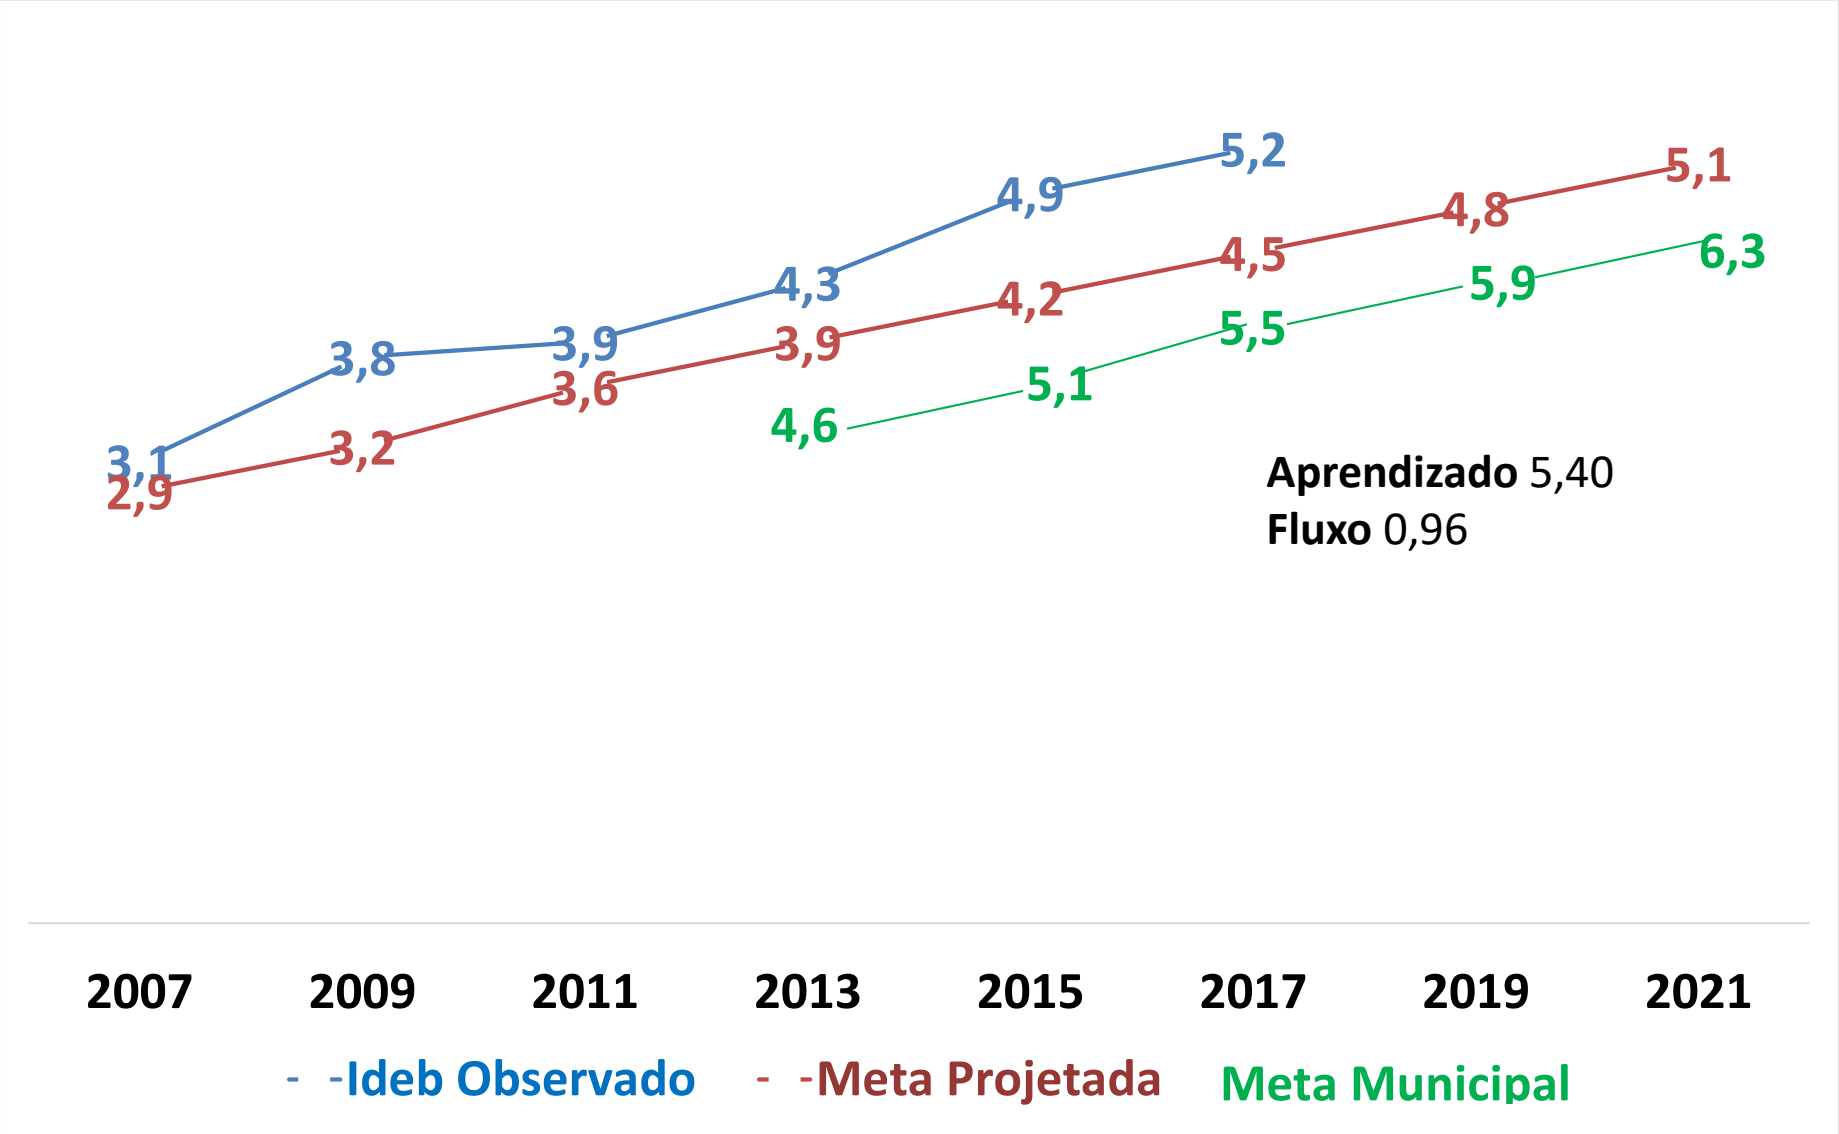

COORDENAÇÃO ENSINO FUNDAMENTAL

IDEB – IDEPE - RENDIMENTO

IDEB - ANOS INICIAIS – JABOATÃO DOS GUARARAPES - EVOLUÇÃO HISTÓRICA

	3 – 4,5	4,5 – 6,0	6,0 – 7,5	7,5 – 9,0
2017	8	74	12	-

OBS.: NESSE ANO 7 ESCOLAS NÃO TIVERAM N^o DE ALUNOS SUFICIENTES.
14 ESCOLAS NÃO PARTICIPARAM.

META PROJETADA MUNICIPAL ANOS INICIAIS

INTERVALO DO IDEB	PROJEÇÃO DE CRESCIMENTO	GRUPO DE ESCOLAS
2 – 2,9	0,8	00
3 – 3,9	0,7	01
4 – 4,9	0,6	33
5 – 5,9	0,5	48
6 – 6,9	0,4	12
7 – 7,9	0,3	00
8 – 8,9	0,2	00
9 – 9,9	0,1	00
SEM IDEB		09
TOTAL		103

IDEB - ANOS FINAIS – JABOATÃO DOS GUARARAPES - EVOLUÇÃO HISTÓRICA

META PROJETADA MUNICIPAL ANOS FINAIS

INTERVALO DO IDEB	PROJEÇÃO DE CRESCIMENTO	GRUPO DE ESCOLAS
2 – 2,9	0,9	00
3 – 3,9	0,8	04
4 – 4,9	0,7	31
5 – 5,9	0,6	05
6 – 6,9	0,5	00
7 – 7,9	0,4	00
8 – 8,9	0,3	00
9 – 9,9	0,2	00
SEM IDEB		10
TOTAL		50

IDEPE - Série Histórica

Nunca esqueça: IDEPE é a nota do SAEPE vezes o Rendimento!

Portanto, o IDEPE 2018 é o produto entre 5,25 (saepe) x 97,03% (rendimento escolar)

IDEPE ANOS INICIAIS

SAEPE

Faixas % de Desempenho - L. Portuguesa