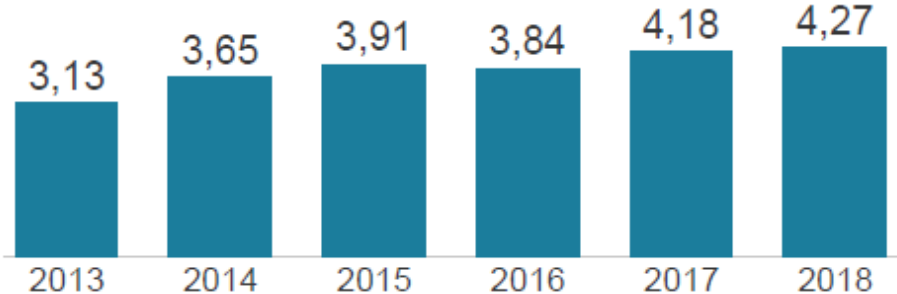

IDEPE ANOS FINAIS

Jaboatão dos Guararapes

Ens. Fund. Anos Finais

IDEPE 2018

IDEPE - Série Histórica

Nunca esqueça: IDEPE é a nota do SAEPE vezes o Rendimento!

Portanto, o IDEPE 2018 é o produto entre 4,58 (saepe) x 93,20% (rendimento escolar)