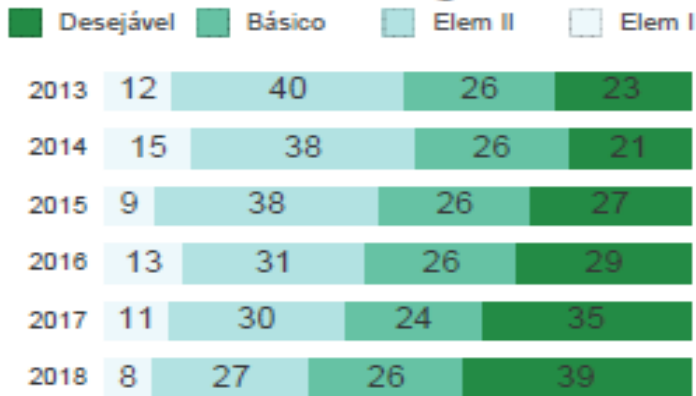

IDEB - ANOS FINAIS – JABOATÃO DOS GUARARAPES - EVOLUÇÃO HISTÓRICA

META PROJETADA MUNICIPAL ANOS FINAIS

INTERVALO DO IDEB	PROJEÇÃO DE CRESCIMENTO	GRUPO DE ESCOLAS
2 – 2,9	0,9	00
3 – 3,9	0,8	04
4 – 4,9	0,7	31
5 – 5,9	0,6	05
6 – 6,9	0,5	00
7 – 7,9	0,4	00
8 – 8,9	0,3	00
9 – 9,9	0,2	00
SEM IDEB		10
TOTAL		50

	3 – 3,9	3,9 – 4,8	4,8 – 5,7	5,7 – 6,6
2017	3	30	5	2

OBS.: NESSE ANO 10 ESCOLAS NÃO TIVERAM N° DE ALUNOS SUFICIENTES.
2 ESCOLAS NÃO PARTICIPARAM.

Jaboatão dos Guararapes

Ens. Fund. Anos Iniciais

IDEPE 2018

IDEPE - Série Histórica

Nunca esqueça: IDEPE é a nota do SAEPE vezes o Rendimento!

Portanto, o IDEPE 2018 é o produto entre 5,25 (saepe) x 97,03% (rendimento escolar)

IDEPE ANOS INICIAIS

SAEPE

Faixas % de Desempenho - L. Portuguesa

Faixas % de Desempenho - Matemática

IDEPE ANOS INICIAIS

Top 5 Escolas com mais alunos nas faixas Elementar I e II - L. Portuguesa

ESCOLA MUNICIPAL VALDEMIRO VIEIRA DE A...	66,67%
ESCOLA MUNICIPAL ALMIRANTE TAMANDARE	65,57%
ESCOLA MUNICIPAL POETA MANUEL BANDEIRA	65,22%
ESCOLA MUNICIPAL ALBERTO LUIZ RUSSO	61,36%
ESCOLA MUNICIPAL RURAL PROFESSOR AUG...	55,56%