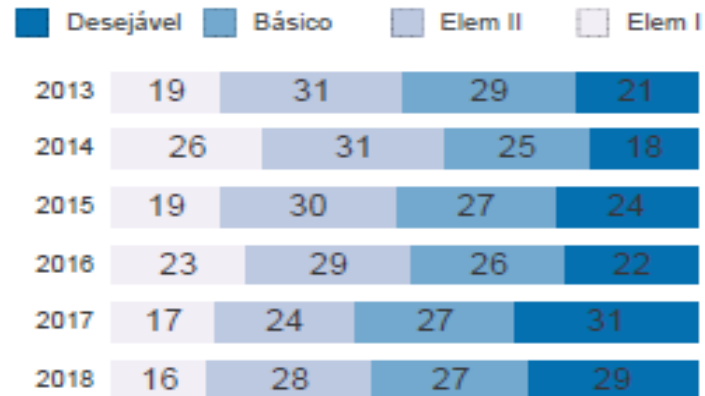

IDEB - ANOS FINAIS – JABOATÃO DOS GUARARAPES - EVOLUÇÃO HISTÓRICA

META PROJETADA MUNICIPAL ANOS FINAIS

INTERVALO DO IDEB	PROJEÇÃO DE CRESCIMENTO	GRUPO DE ESCOLAS
2 – 2,9	0,9	00
3 – 3,9	0,8	04
4 – 4,9	0,7	31
5 – 5,9	0,6	05
6 – 6,9	0,5	00
7 – 7,9	0,4	00
8 – 8,9	0,3	00
9 – 9,9	0,2	00
SEM IDEB		10
TOTAL		50

	3 – 3,9	3,9 – 4,8	4,8 – 5,7	5,7 – 6,6
2017	3	30	5	2

OBS.: NESSE ANO 10 ESCOLAS NÃO TIVERAM N° DE ALUNOS SUFICIENTES.
2 ESCOLAS NÃO PARTICIPARAM.

Jaboatão dos Guararapes

Ens. Fund. Anos Iniciais

IDEPE 2018

IDEPE - Série Histórica

Nunca esqueça: IDEPE é a nota do SAEPE vezes o Rendimento!

Portanto, o IDEPE 2018 é o produto entre 5,25 (saepe) x 97,03% (rendimento escolar)

IDEPE ANOS INICIAIS

SAEPE

Faixas % de Desempenho - L. Portuguesa

Faixas % de Desempenho - Matemática

IDEPE ANOS INICIAIS

Top 5 Escolas com mais alunos nas faixas Elementar I e II - L. Portuguesa

ESCOLA MUNICIPAL VALDEMIRO VIEIRA DE A...	66,67%
ESCOLA MUNICIPAL ALMIRANTE TAMANDARE	65,57%
ESCOLA MUNICIPAL POETA MANUEL BANDEIRA	65,22%
ESCOLA MUNICIPAL ALBERTO LUIZ RUSSO	61,36%
ESCOLA MUNICIPAL RURAL PROFESSOR AUG...	55,56%