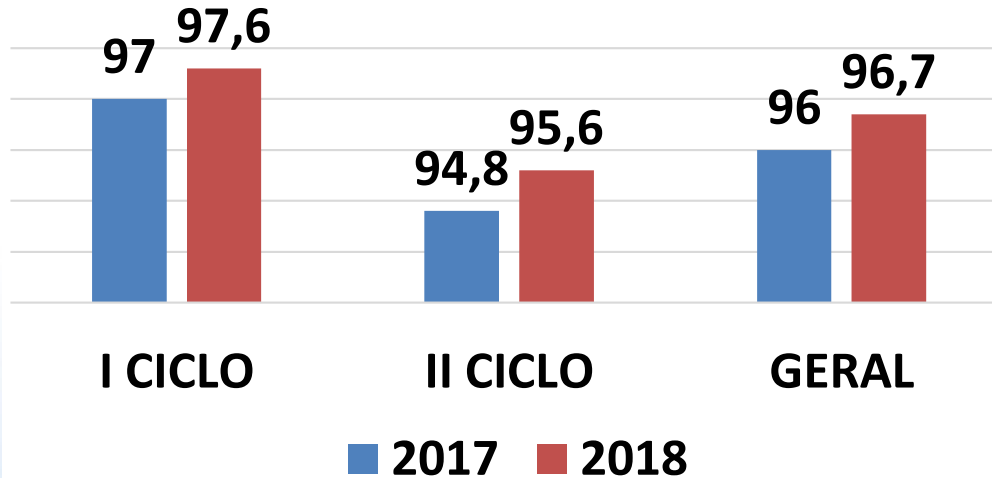

IDEPE ANOS FINAIS

Rendimento

FONTE: SEPLAG

COMPARATIVO IDEPE 2017 X 2018

	3 ┆ 3,9	3,9 ┆ 4,8	4,8 ┆ 5,7	5,7 ┆ 6,6
2017	16	28	4	2
2018	12	36	7	-

IDEPE ANOS FINAIS

ESCOLAS	IDEPE
ESCOLA MUNICIPAL JOSE RODOVALHO	5,45
ESCOLA MUNICIPAL DE TEMPO INTEGRAL NOSSA ESCOLA ANOS FINAIS	5,43
ESCOLA BARTOLOMEU DE GUSMAO	5,17
COLEGIO MUNICIPAL HUMBERTO BARRADAS	5,11
ESCOLA MUNICIPAL OSCAR MOURA	4,99
ESCOLA MUNICIPAL PROFESSOR SILVIO ROMERO VIEIRA	4,90
ESCOLA MUNICIPAL ODETTE PEREIRA CARNEIRO	4,82
ESCOLA MUNICIPAL ALBENICE MARIA DA SILVA	4,72
ESCOLA MUNICIPAL NATIVIDADE SALDANHA	4,70
ESCOLA MUNICIPAL SANTA EDWIRGES	4,59
COLEGIO MUNICIPAL VISCONDE DE SUASSUNA	4,54
ESCOLA MUNICIPAL PROFESSORA EUNICE FELIX SILVA	4,54
ESCOLA MUNICIPAL MARIA FEIJO	4,54

RENDIMENTO 2018

COMPARATIVO EDUCAÇÃO INFANTIL

RENDIMENTO 2018

COMPARATIVO ANOS INICIAIS

GERAL AI	2017	2018	VARIAÇÃO
APROVAÇÃO	96%	96,7%	+0,7/+0,73%
REPROVAÇÃO	3,5%	2,8%	-0,7%/-20%
EVASÃO	0,5%	0,5%	0%/0%

RENDIMENTO 2018