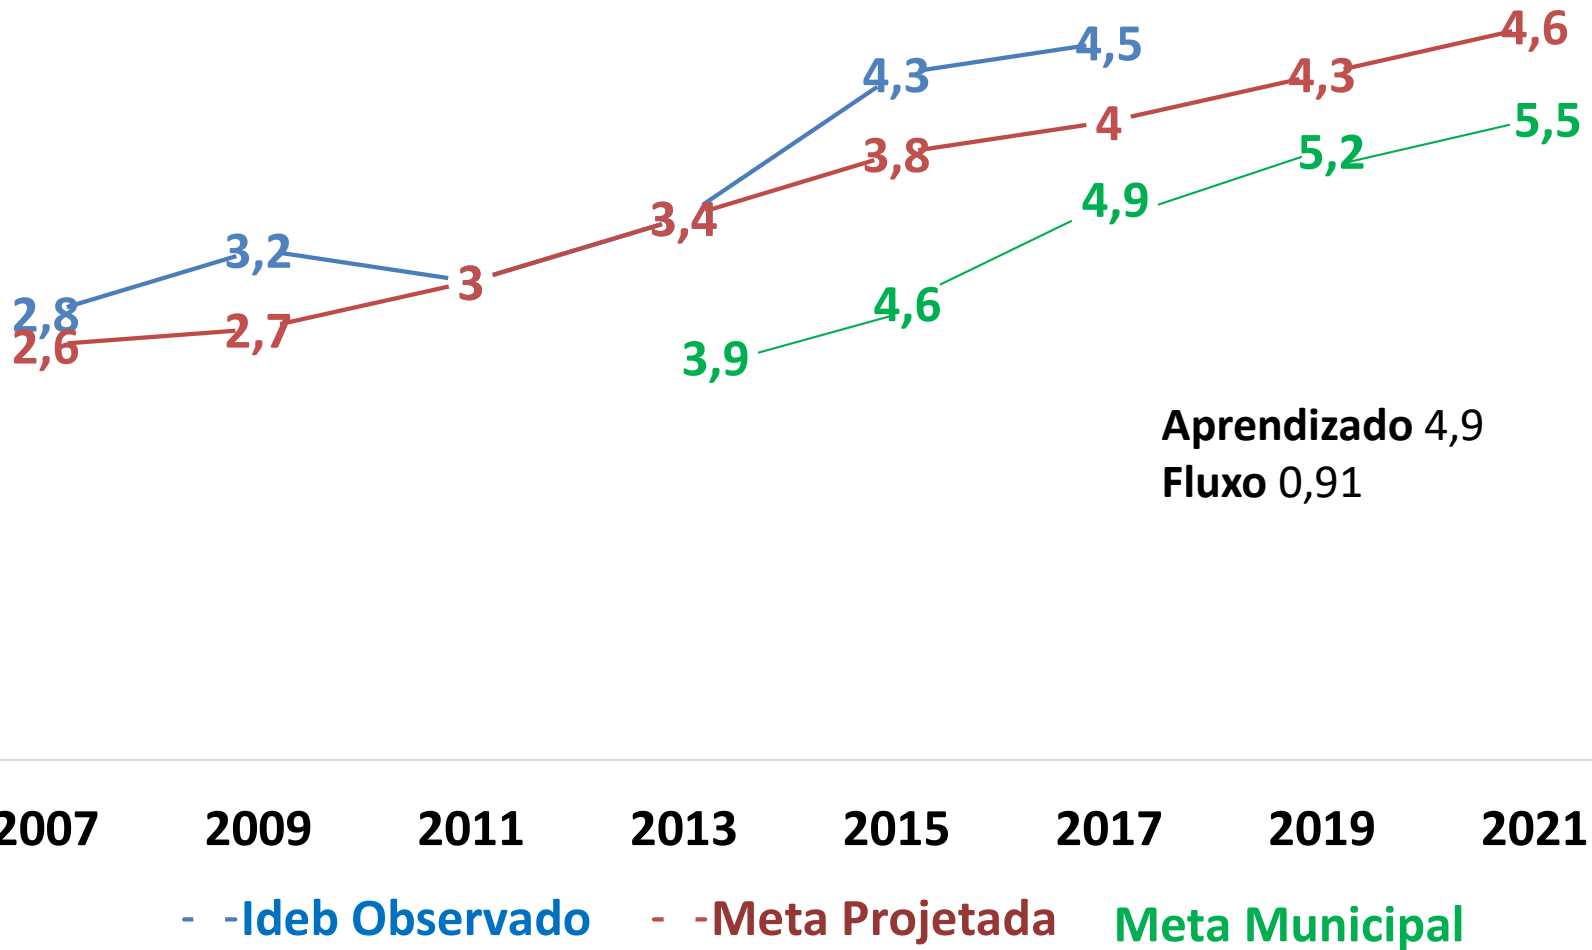

COORDENAÇÃO ENSINO FUNDAMENTAL

IDEB – IDEPE - RENDIMENTO

IDEB - ANOS INICIAIS – JABOATÃO DOS GUARARAPES - EVOLUÇÃO HISTÓRICA

	3 – 4,5	4,5 – 6,0	6,0 – 7,5	7,5 – 9,0
2017	8	74	12	-

OBS.: NESSE ANO 7 ESCOLAS NÃO TIVERAM N^o DE ALUNOS SUFICIENTES.
14 ESCOLAS NÃO PARTICIPARAM.

META PROJETADA MUNICIPAL ANOS INICIAIS

INTERVALO DO IDEB	PROJEÇÃO DE CRESCIMENTO	GRUPO DE ESCOLAS
2 – 2,9	0,8	00
3 – 3,9	0,7	01
4 – 4,9	0,6	33
5 – 5,9	0,5	48
6 – 6,9	0,4	12
7 – 7,9	0,3	00
8 – 8,9	0,2	00
9 – 9,9	0,1	00
SEM IDEB		09
TOTAL		103

IDEB - ANOS FINAIS – JABOATÃO DOS GUARARAPES - EVOLUÇÃO HISTÓRICA

META PROJETADA MUNICIPAL ANOS FINAIS

INTERVALO DO IDEB	PROJEÇÃO DE CRESCIMENTO	GRUPO DE ESCOLAS
2 – 2,9	0,9	00
3 – 3,9	0,8	04
4 – 4,9	0,7	31
5 – 5,9	0,6	05
6 – 6,9	0,5	00
7 – 7,9	0,4	00
8 – 8,9	0,3	00
9 – 9,9	0,2	00
SEM IDEB		10
TOTAL		50

IDEPE - Série Histórica

Nunca esqueça: IDEPE é a nota do SAEPE vezes o Rendimento!

Portanto, o IDEPE 2018 é o produto entre 5,25 (saepe) x 97,03% (rendimento escolar)

IDEPE ANOS INICIAIS

SAEPE

Faixas % de Desempenho - L. Portuguesa