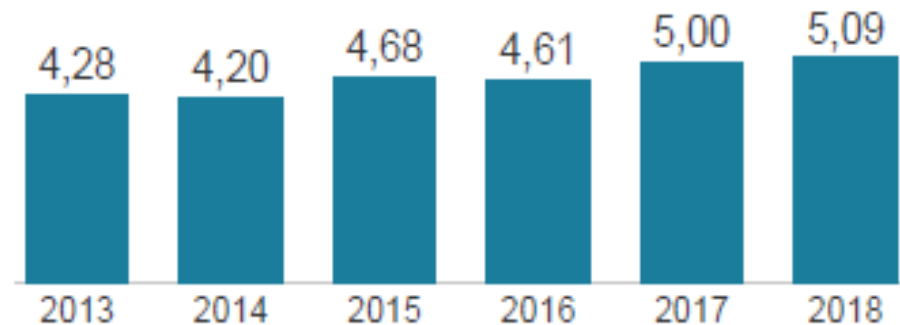

IDEB - ANOS FINAIS – JABOATÃO DOS GUARARAPES - EVOLUÇÃO HISTÓRICA

META PROJETADA MUNICIPAL ANOS FINAIS

INTERVALO DO IDEB	PROJEÇÃO DE CRESCIMENTO	GRUPO DE ESCOLAS
2 – 2,9	0,9	00
3 – 3,9	0,8	04
4 – 4,9	0,7	31
5 – 5,9	0,6	05
6 – 6,9	0,5	00
7 – 7,9	0,4	00
8 – 8,9	0,3	00
9 – 9,9	0,2	00
SEM IDEB		10
TOTAL		50

	3 – 3,9	3,9 – 4,8	4,8 – 5,7	5,7 – 6,6
2017	3	30	5	2

OBS.: NESSE ANO 10 ESCOLAS NÃO TIVERAM N° DE ALUNOS SUFICIENTES.
2 ESCOLAS NÃO PARTICIPARAM.

Jaboatão dos Guararapes

Ens. Fund. Anos Iniciais

IDEPE 2018

IDEPE - Série Histórica

Nunca esqueça: IDEPE é a nota do SAEPE vezes o Rendimento!

Portanto, o IDEPE 2018 é o produto entre 5,25 (saepe) x 97,03% (rendimento escolar)

IDEPE ANOS INICIAIS

SAEPE

Faixas % de Desempenho - L. Portuguesa