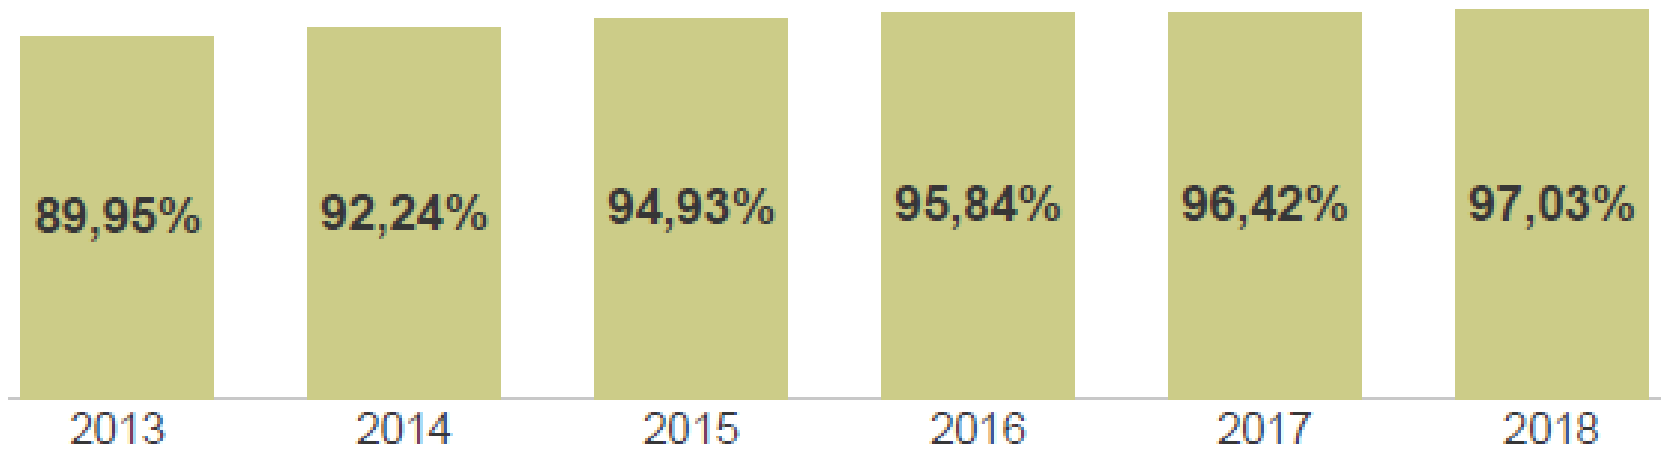

IDEPE ANOS INICIAIS

Rendimento

FONTE: SEPLAG

COMPARATIVO IDEPE 2017 X 2018

	3 ┆ 4,5	4,5 ┆ 6,0	6,0 ┆ 7,5	7,5 ┆ 9,0
2017	18	73	10	-
2018	17	73	11	2