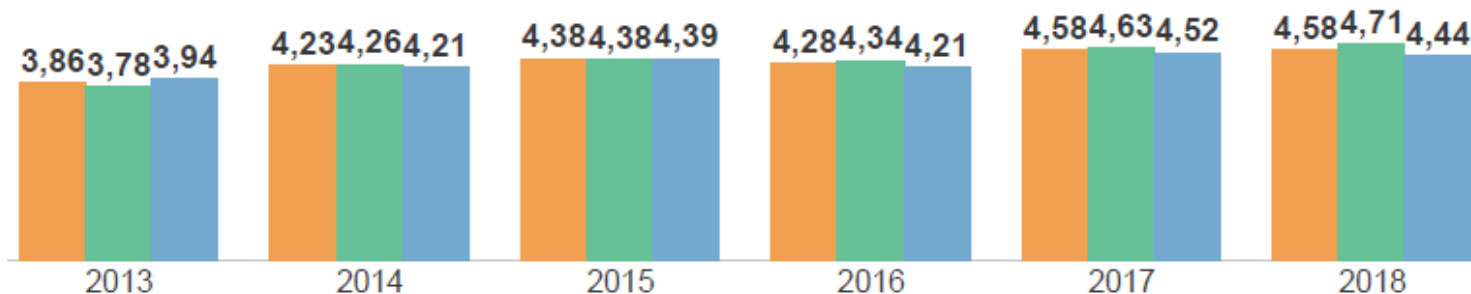

IDEPE ANOS FINAIS

Jaboatão dos Guararapes

Ens. Fund. Anos Finais

IDEPE 2018

IDEPE - Série Histórica

Nunca esqueça: IDEPE é a nota do SAEPE vezes o Rendimento!

Portanto, o IDEPE 2018 é o produto entre 4,58 (saepe) x 93,20% (rendimento escolar)

IDEPE ANOS FINAIS

SAEPE

SAEPE

Língua Portuguesa

Matemática

Faixas % de Desempenho - L. Portuguesa

Desejável Básico Elem II Elem I

Faixas % de Desempenho - Matemática