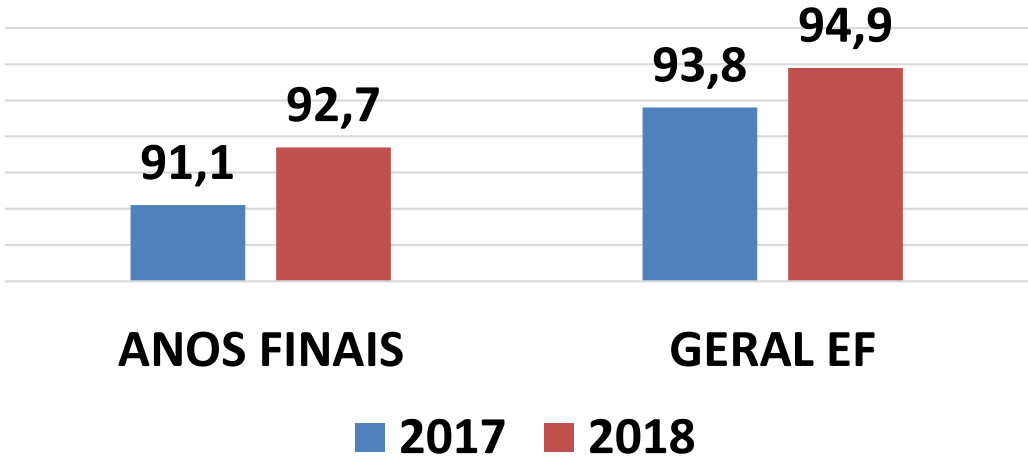

RENDIMENTO 2018

COMPARATIVO ANOS FINAIS E ENSINO FUNDAMENTAL

GERAL AF	2017	2018	VARIAÇÃO
APROVAÇÃO	91,1%	92,7%	+1,6%/+1,75%
REPROVAÇÃO	7,9%	6,6%	-1,3%/-16,5%
EVASÃO	1%	0,7%	-0,3%/-30%