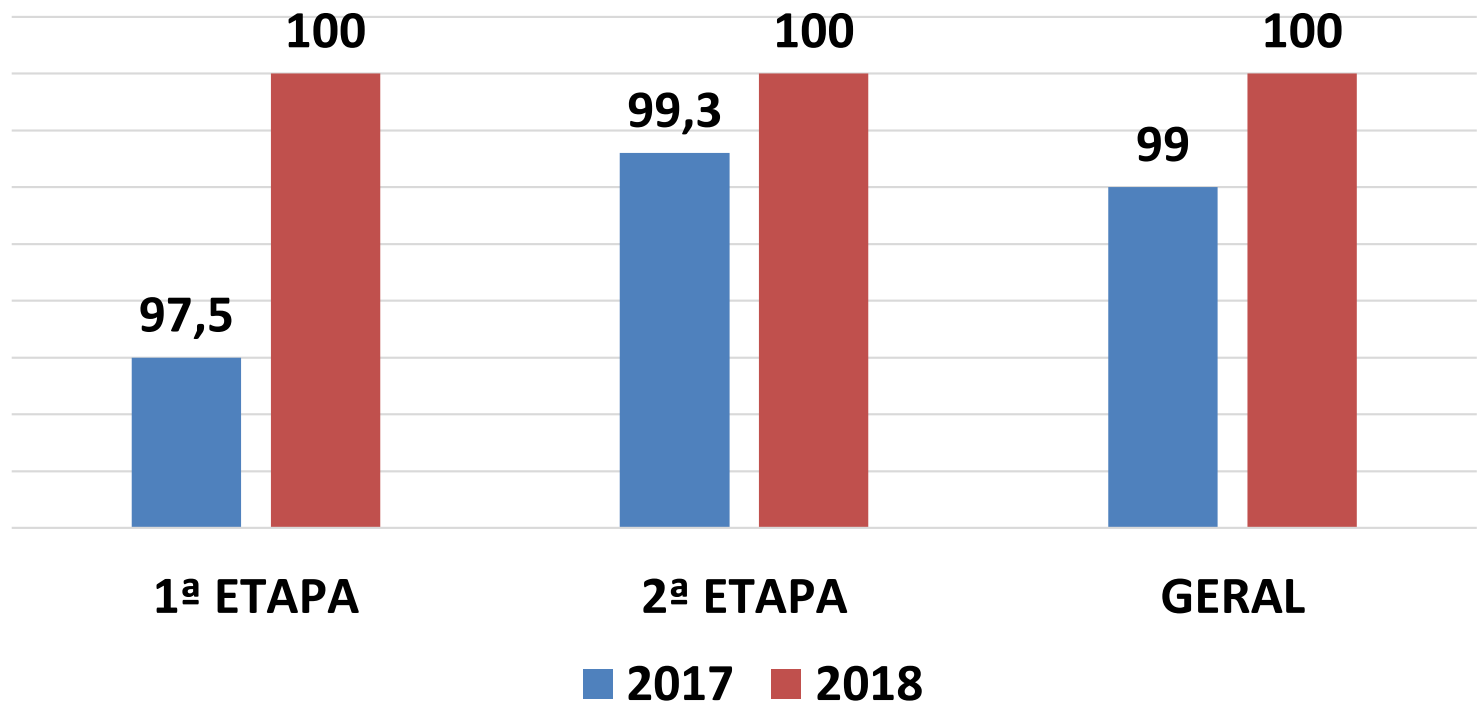

RENDIMENTO 2018

COMPARATIVO EDUCAÇÃO INFANTIL