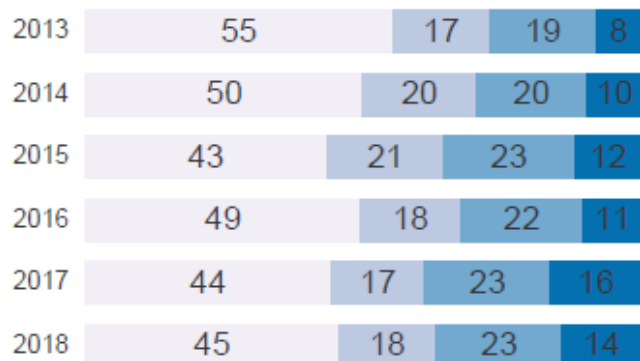

IDEPE ANOS FINAIS

Jaboatão dos Guararapes

Ens. Fund. Anos Finais

IDEPE 2018

IDEPE - Série Histórica

Nunca esqueça: IDEPE é a nota do SAEPE vezes o Rendimento!

Portanto, o IDEPE 2018 é o produto entre 4,58 (saepe) x 93,20% (rendimento escolar)

IDEPE ANOS FINAIS

SAEPE

SAEPE

Língua Portuguesa

Matemática

Faixas % de Desempenho - L. Portuguesa

Desejável Básico Elem II Elem I

Faixas % de Desempenho - Matemática

Desejável Básico Elem II Elem I

Top 5 Escolas com mais alunos nas faixas Elementar I e II - L. Portuguesa

ESCOLA MUNICIPAL ESTELITA MARIA MENDES	73,08%
ESCOLA MUNICIPAL JOSE CARNEIRO	65,79%
ESCOLA MUNICIPAL NOSSA SENHORA DE FAT...	62,86%
ESCOLA MUNICIPAL POETA MANUEL BANDEIRA	60,71%
ESCOLA MUNICIPAL ALBERTO LUIZ RUSSO	59,57%