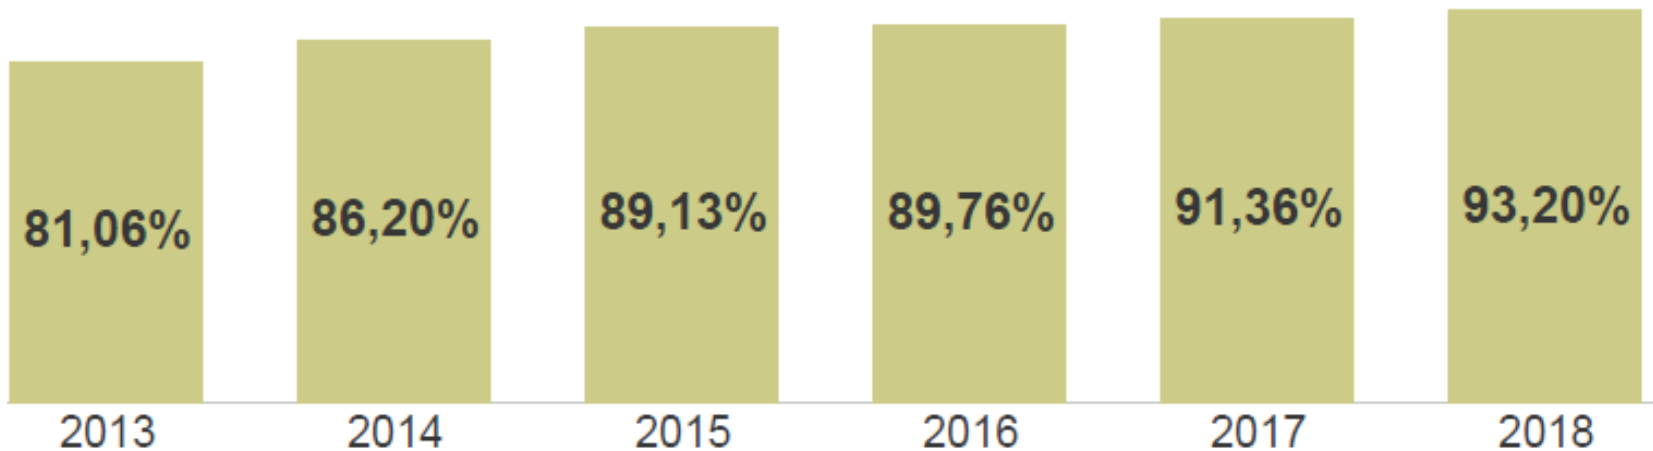

IDEPE ANOS FINAIS

Rendimento

FONTE: SEPLAG

COMPARATIVO IDEPE 2017 X 2018

	3 ┆ 3,9	3,9 ┆ 4,8	4,8 ┆ 5,7	5,7 ┆ 6,6
2017	16	28	4	2
2018	12	36	7	-