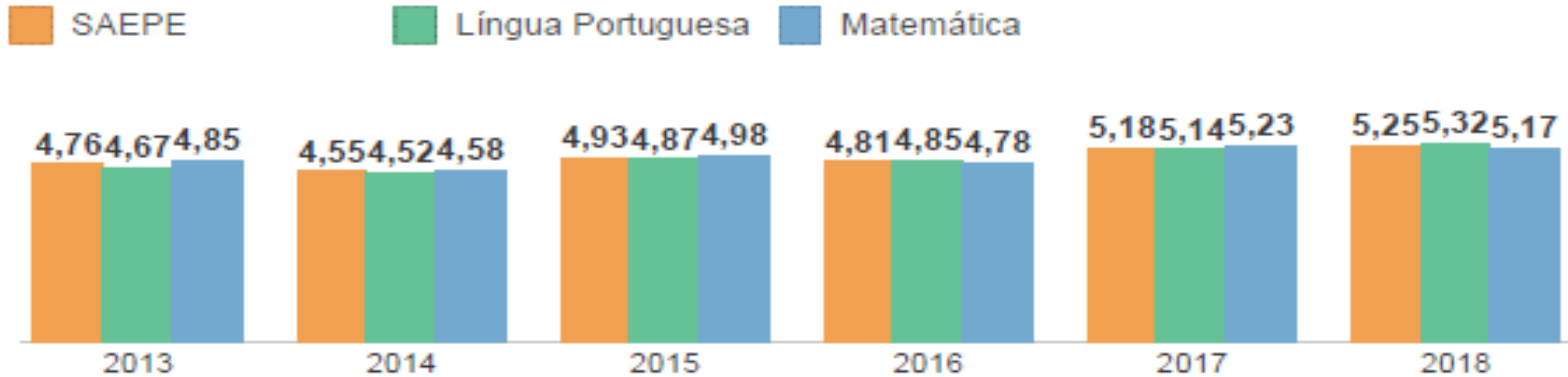

IDEPE - Série Histórica

Nunca esqueça: IDEPE é a nota do SAEPE vezes o Rendimento!

Portanto, o IDEPE 2018 é o produto entre 5,25 (saepe) x 97,03% (rendimento escolar)

IDEPE ANOS INICIAIS

SAEPE

Faixas % de Desempenho - L. Portuguesa