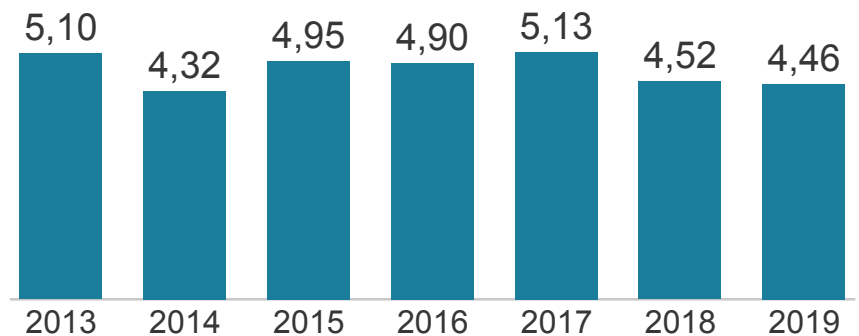

IDEPE 2019

IDEPE - Série Histórica

Nunca esqueça: IDEPE = Nota do SAEPE x Rendimento

Logo, o IDEPE 2019 é o produto entre 4,52 (Nota do SAEPE) e 98,73% (Rendimento)

Nota do SAEPE

Nota do SAEPE Língua Portuguesa Matemática