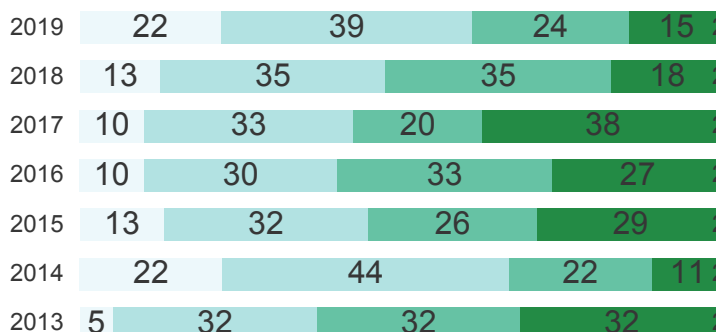

Padrão de Desempenho 2019: Elementar II Faixas % de Desempenho - Língua Portuguesa

Elem I   Elem II   Básico   Desejável