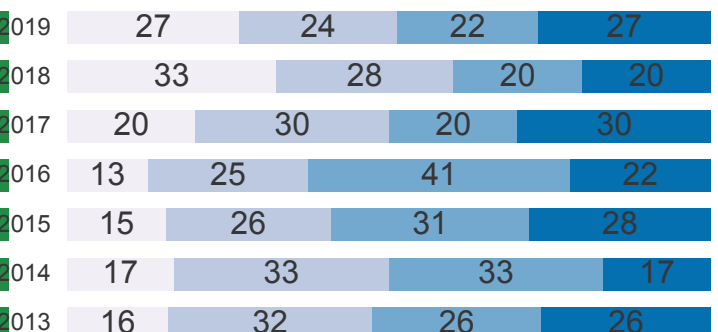

IDEPE 2019

IDEPE - Série Histórica

Nunca esqueça: IDEPE = Nota do SAEPE x Rendimento

Logo, o IDEPE 2019 é o produto entre 4,52 (Nota do SAEPE) e 98,73% (Rendimento)

Nota do SAEPE

Nota do SAEPE Língua Portuguesa Matemática

Padrão de Desempenho 2019: Elementar II Faixas % de Desempenho - Língua Portuguesa

Elem I Elem II Básico Desejável

Padrão de Desempenho 2019: Elementar II Faixas % de Desempenho - Língua Portuguesa

Elem I Elem II Básico Desejável