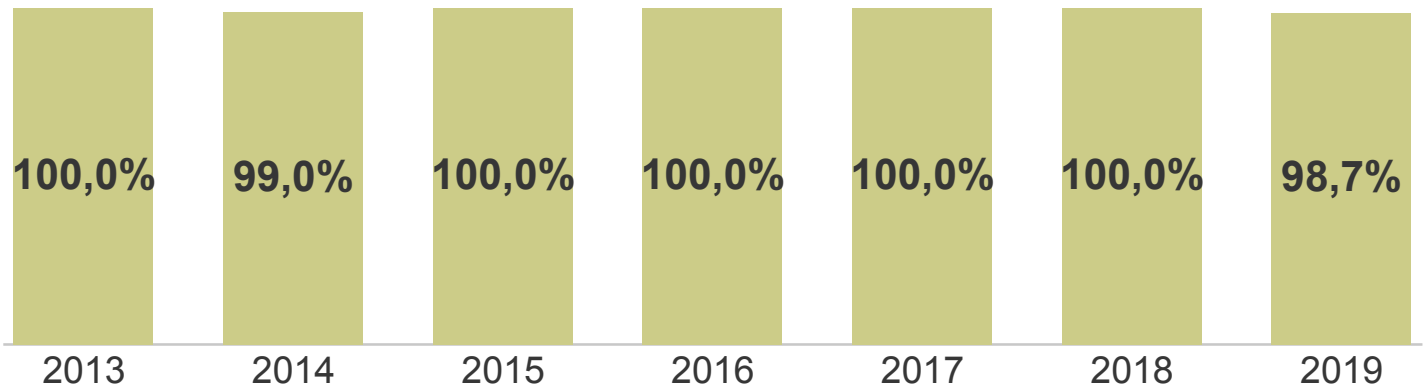

Rendimento