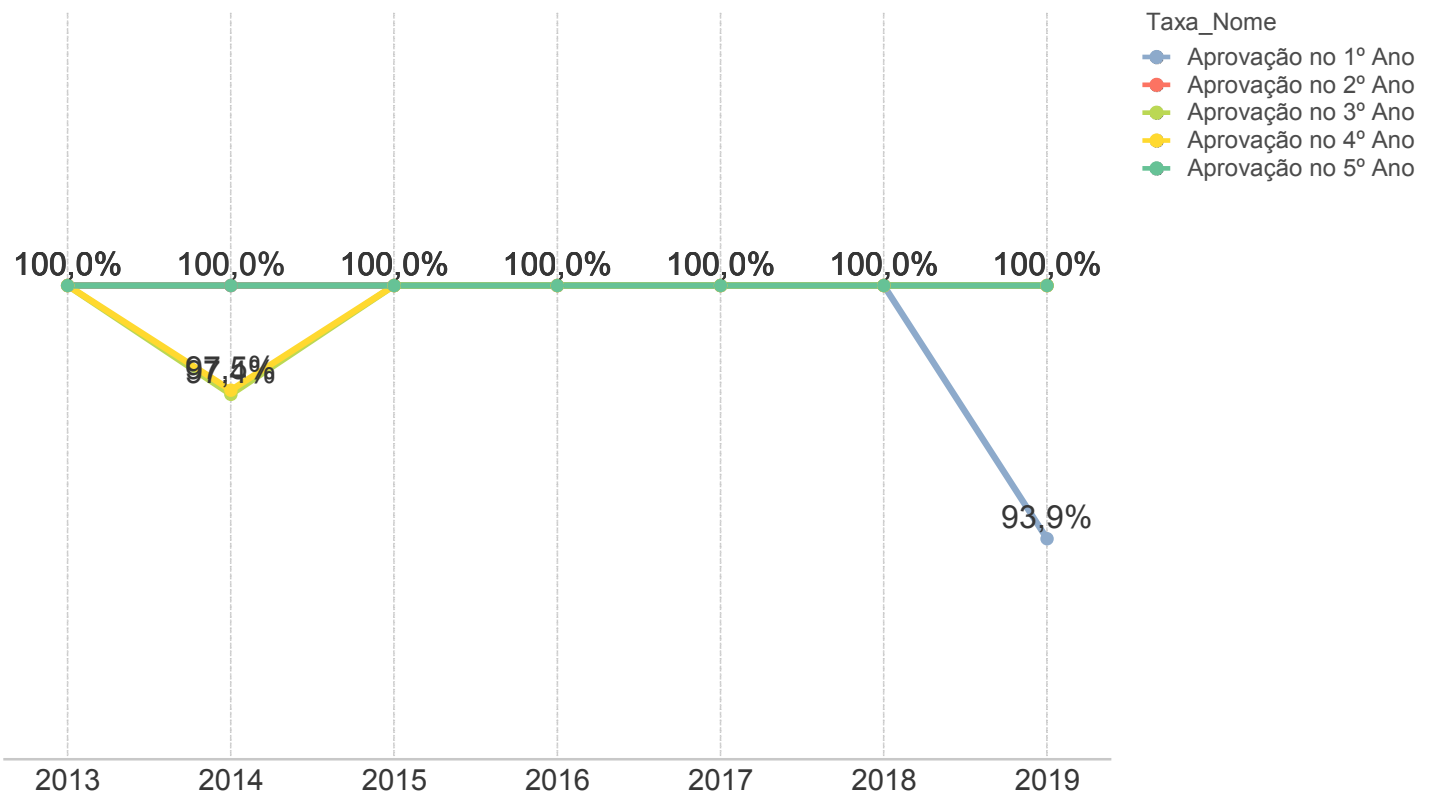

Taxas de Aprovação

Entenda sobre o rendimento escolar:

<http://download.inep.gov.br/educacao_basica/educacenso/situacao_aluno/documentos/2019/taxas_de_rendimento_escolar.pdf>

Dados de rendimentos são encontrados em:

<http://portal.inep.gov.br/web/guest/indicadores-educacionais>