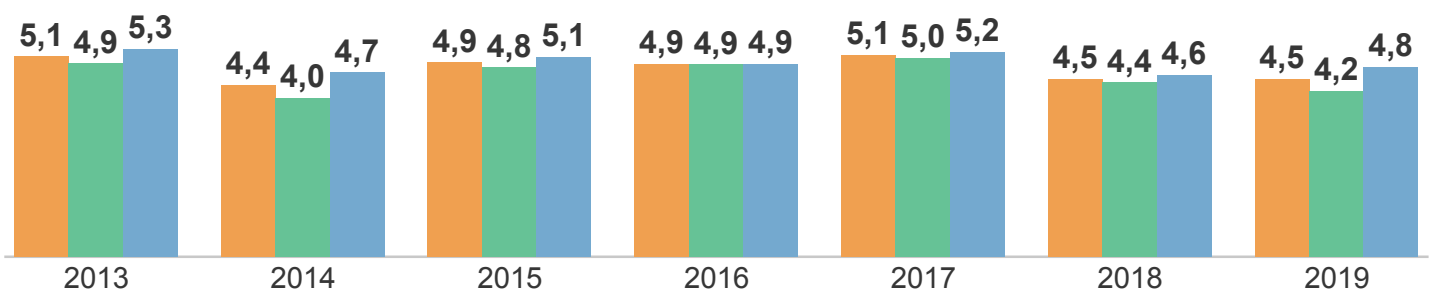

IDEPE 2019

IDEPE - Série Histórica

Nunca esqueça: IDEPE = Nota do SAEPE x Rendimento

Logo, o IDEPE 2019 é o produto entre 4,52 (Nota do SAEPE) e 98,73% (Rendimento)

Nota do SAEPE

Nota do SAEPE Língua Portuguesa Matemática