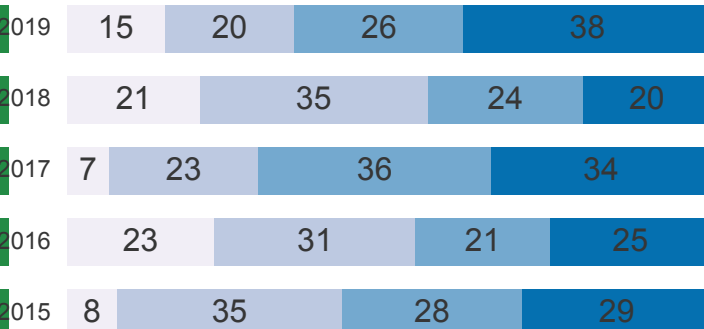

Padrão de Desempenho 2019: Básico Faixas % de Desempenho - Língua Portuguesa

Elem I   Elem II   Básico   Desejável