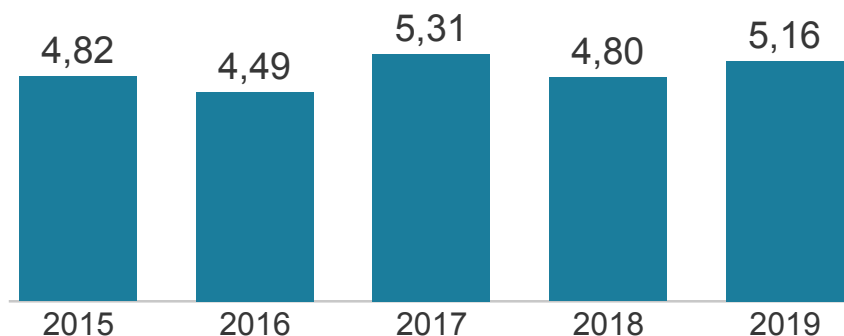

Ens. Fund. Anos Iniciais

IDEPE 2019

IDEPE - Série Histórica

Nunca esqueça: **IDEPE = Nota do SAEPE x Rendimento**

Logo, o IDEPE 2019 é o produto entre 5,34 (Nota do SAEPE) e 96,73% (Rendimento)

Nota do SAEPE