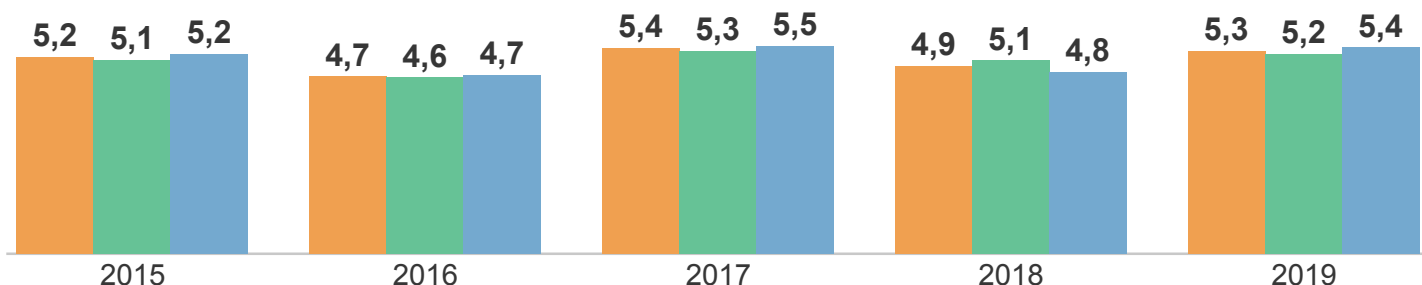

Ens. Fund. Anos Iniciais

IDEPE 2019

IDEPE - Série Histórica

Nunca esqueça: **IDEPE = Nota do SAEPE x Rendimento**

Logo, o IDEPE 2019 é o produto entre 5,34 (Nota do SAEPE) e 96,73% (Rendimento)

Nota do SAEPE

Nota do SAEPE Língua Portuguesa Matemática

Padrão de Desempenho 2019: Básico Faixas % de Desempenho - Língua Portuguesa

Elem I Elem II Básico Desejável

Padrão de Desempenho 2019: Básico Faixas % de Desempenho - Língua Portuguesa