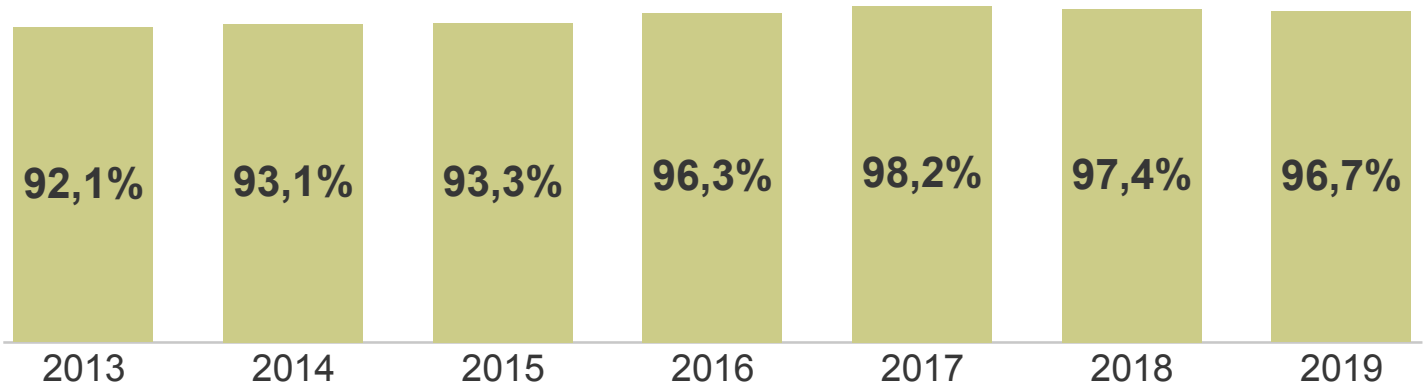

Rendimento