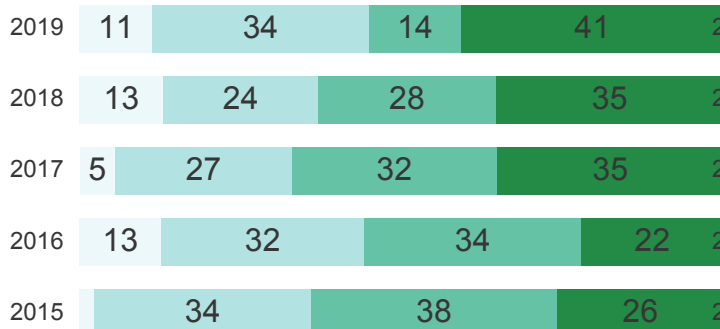

Ens. Fund. Anos Iniciais

IDEPE 2019

IDEPE - Série Histórica

Nunca esqueça: **IDEPE = Nota do SAEPE x Rendimento**

Logo, o IDEPE 2019 é o produto entre 5,34 (Nota do SAEPE) e 96,73% (Rendimento)

Nota do SAEPE

Nota do SAEPE Língua Portuguesa Matemática

Padrão de Desempenho 2019: Básico Faixas % de Desempenho - Língua Portuguesa

Elem I Elem II Básico Desejável

Padrão de Desempenho 2019: Básico Faixas % de Desempenho - Língua Portuguesa