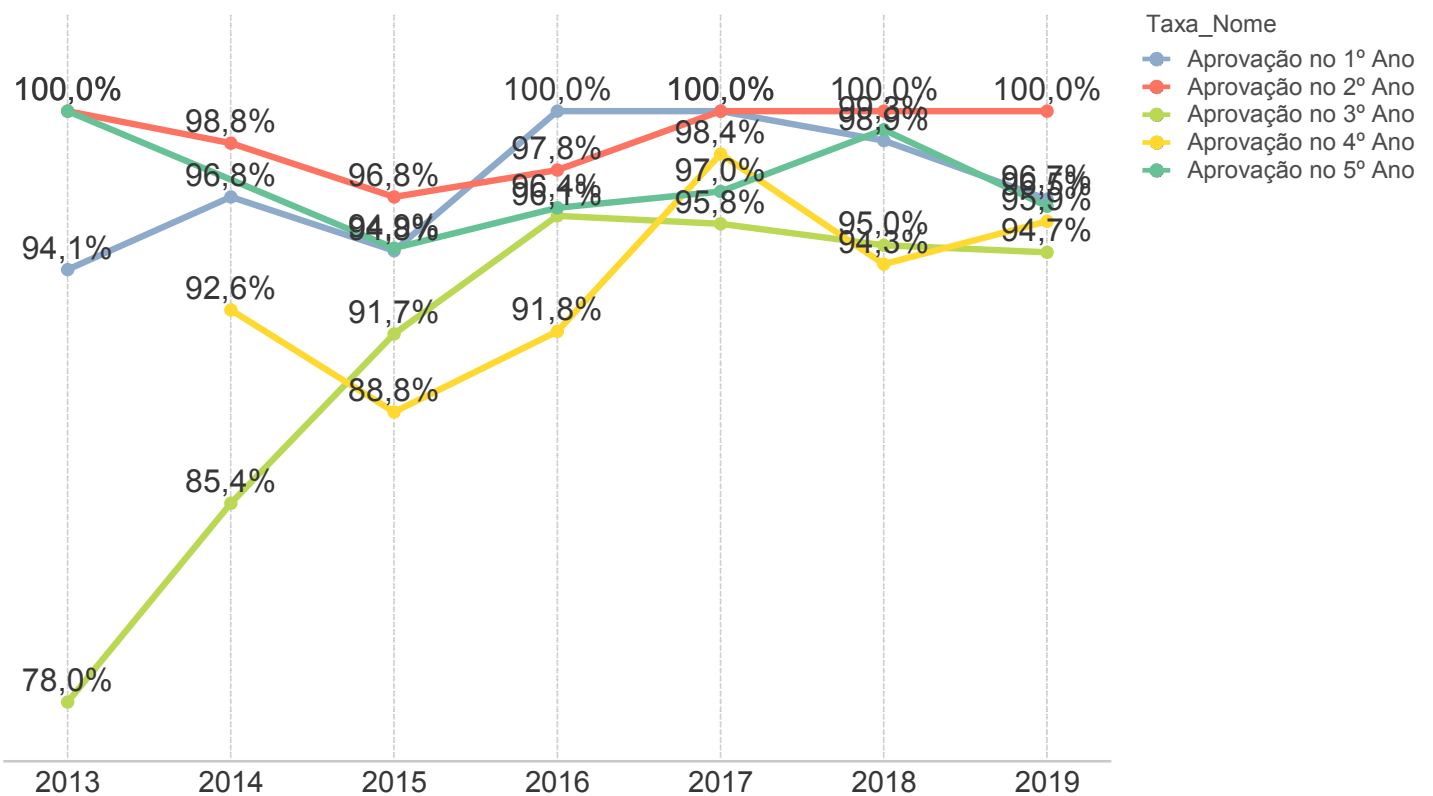

Taxas de Aprovação

Entenda sobre o rendimento escolar:

<http://download.inep.gov.br/educacao_basica/educacenso/situacao_aluno/documentos/2019/taxas_de_rendimento_escolar.pdf>

Dados de rendimentos são encontrados em:

<http://portal.inep.gov.br/web/guest/indicadores-educacionais>