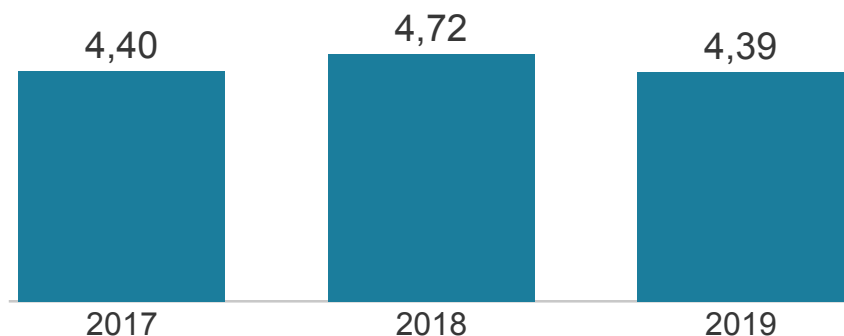

### IDEPE 2019

IDEPE - Série Histórica

Nunca esqueça: **IDEPE = Nota do SAEPE x Rendimento**

Logo, o IDEPE 2019 é o produto entre 4,81 (Nota do SAEPE) e 91,31% (Rendimento)