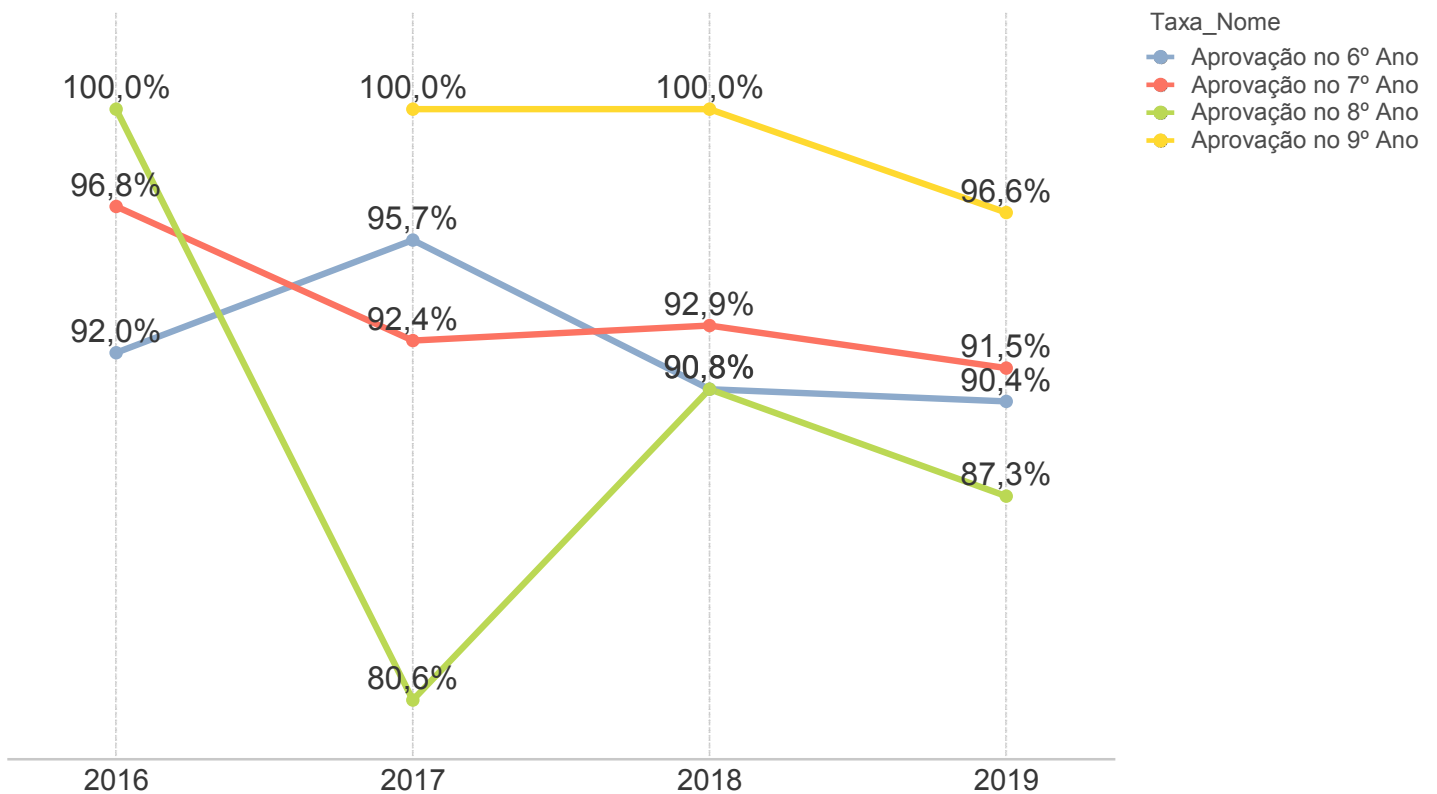

Taxas de Aprovação

Entenda sobre o rendimento escolar:

<http://download.inep.gov.br/educacao_basica/educacenso/situacao_aluno/documentos/2019/taxas_de_rendimento_escolar.pdf>

Dados de rendimentos são encontrados em:

<http://portal.inep.gov.br/web/guest/indicadores-educacionais>