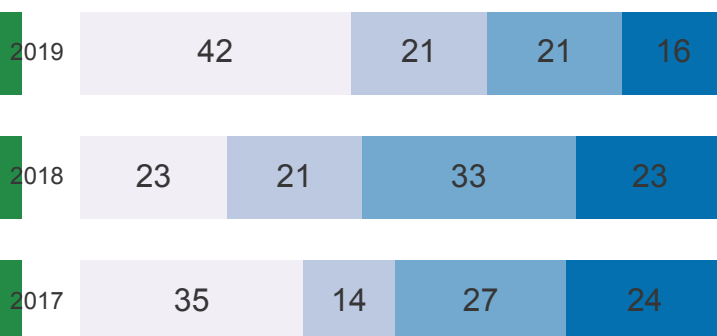

Padrão de Desempenho 2019: Básico Faixas % de Desempenho - Língua Portuguesa

Elem I   Elem II   Básico   Desejável