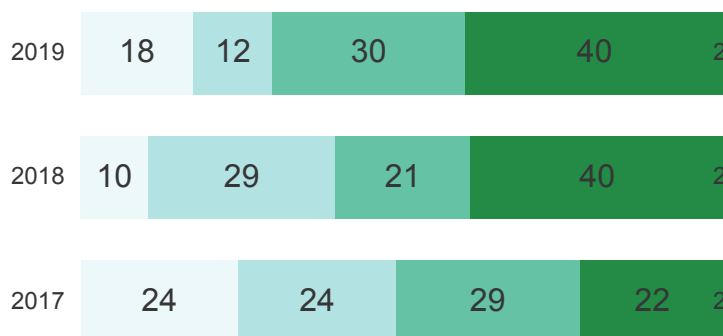

Padrão de Desempenho 2019: Básico Faixas % de Desempenho - Língua Portuguesa

Elem I   Elem II   Básico   Desejável