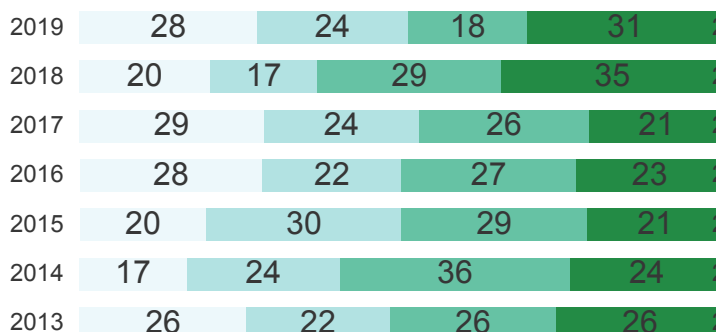

Padrão de Desempenho 2019: Elementar II Faixas % de Desempenho - Língua Portuguesa

Elem I   Elem II   Básico   Desejável