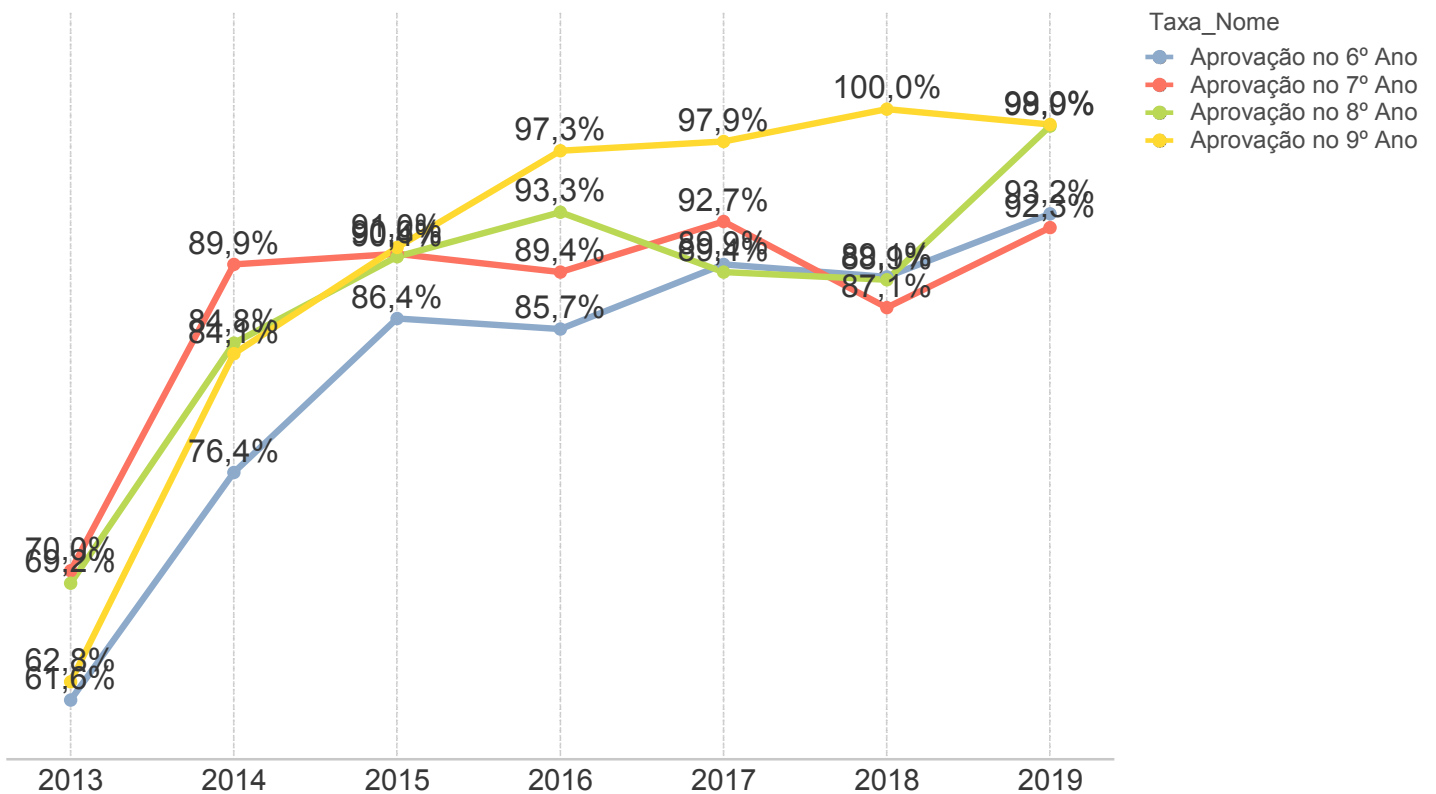

Taxas de Aprovação

Entenda sobre o rendimento escolar:

<http://download.inep.gov.br/educacao_basica/educacenso/situacao_aluno/documentos/2019/taxas_de_rendimento_escolar.pdf>

Dados de rendimentos são encontrados em:

<http://portal.inep.gov.br/web/guest/indicadores-educacionais>