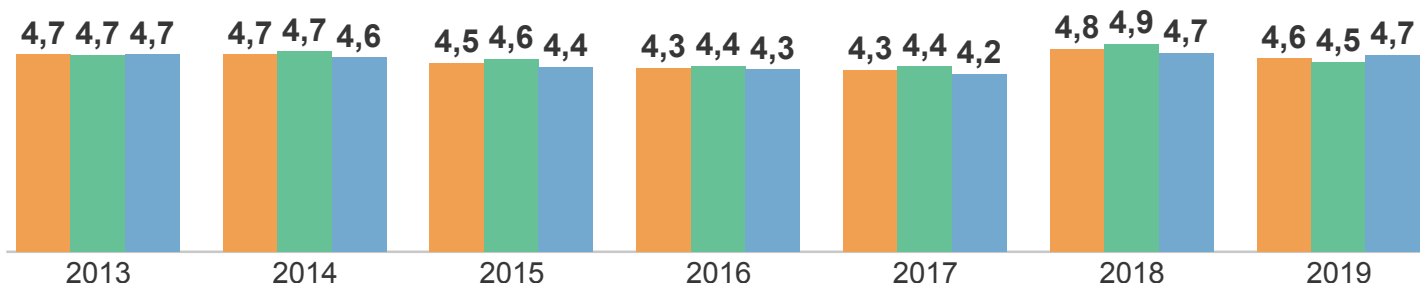

## Ens. Fund. Anos Finais

### IDEPE 2019

IDEPE - Série Histórica

Nunca esqueça: **IDEPE = Nota do SAEPE x Rendimento**

Logo, o IDEPE 2019 é o produto entre 4,57 (Nota do SAEPE) e 95,76% (Rendimento)

### Nota do SAEPE

Nota do SAEPE    Língua Portuguesa    Matemática