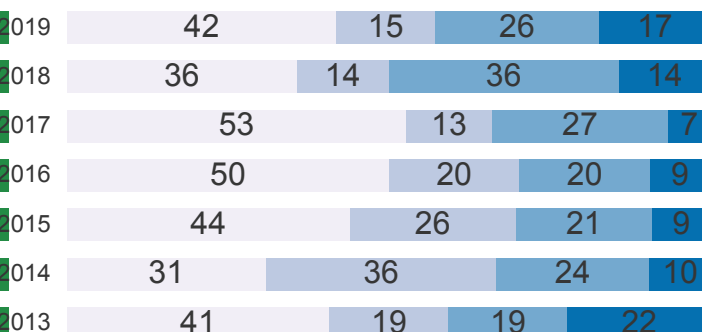

Padrão de Desempenho 2019: Elementar II Faixas % de Desempenho - Língua Portuguesa

Elem I   Elem II   Básico   Desejável