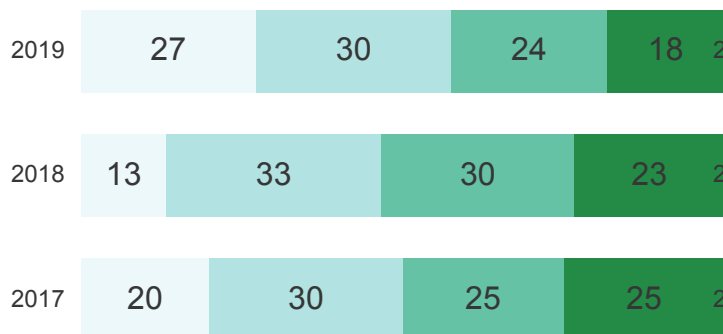

Padrão de Desempenho 2019: Elementar II Faixas % de Desempenho - Língua Portuguesa

Elem I   Elem II   Básico   Desejável