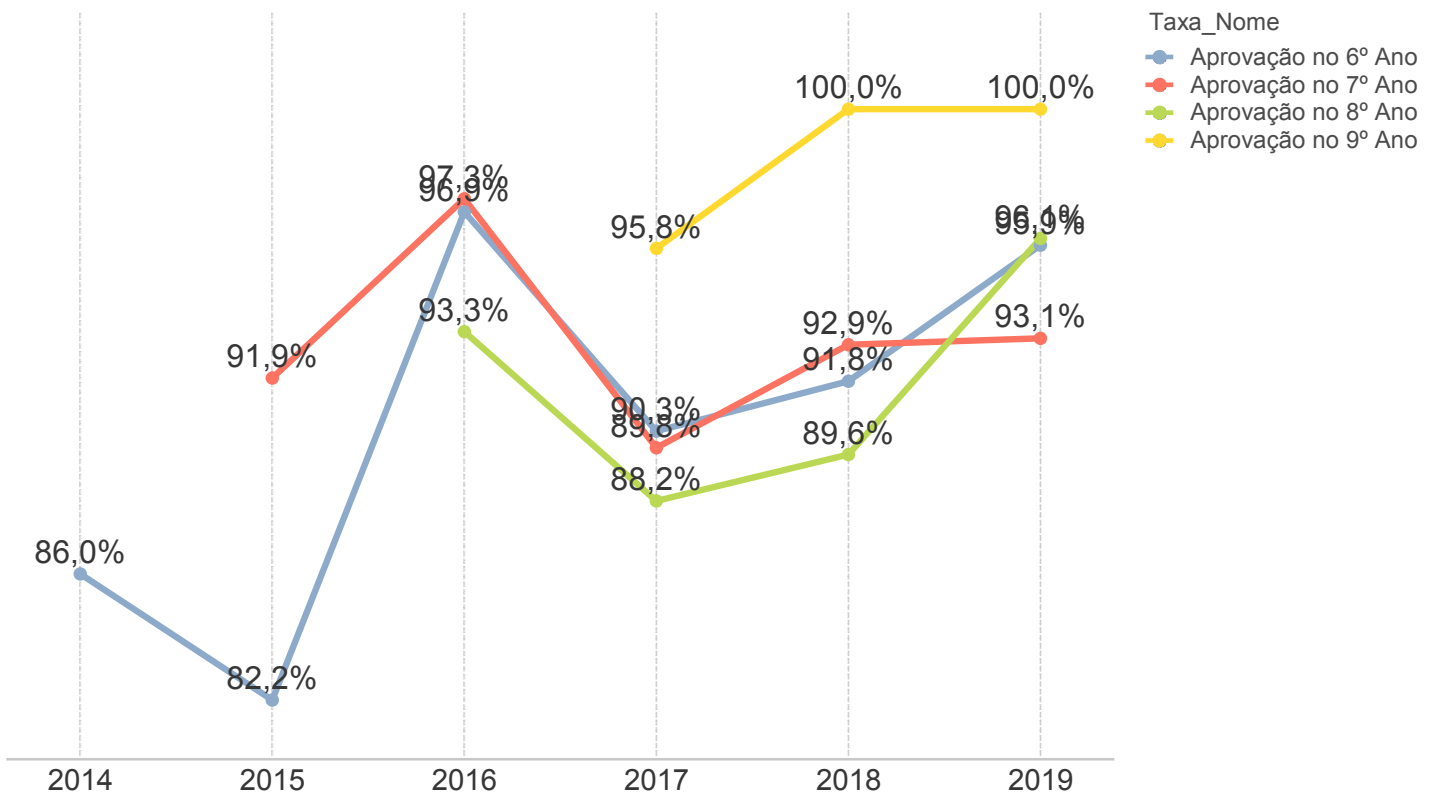

Taxas de Aprovação

Entenda sobre o rendimento escolar:

<http://download.inep.gov.br/educacao_basica/educacenso/situacao_aluno/documentos/2019/taxas_de_rendimento_escolar.pdf>

Dados de rendimentos são encontrados em:

<http://portal.inep.gov.br/web/guest/indicadores-educacionais>