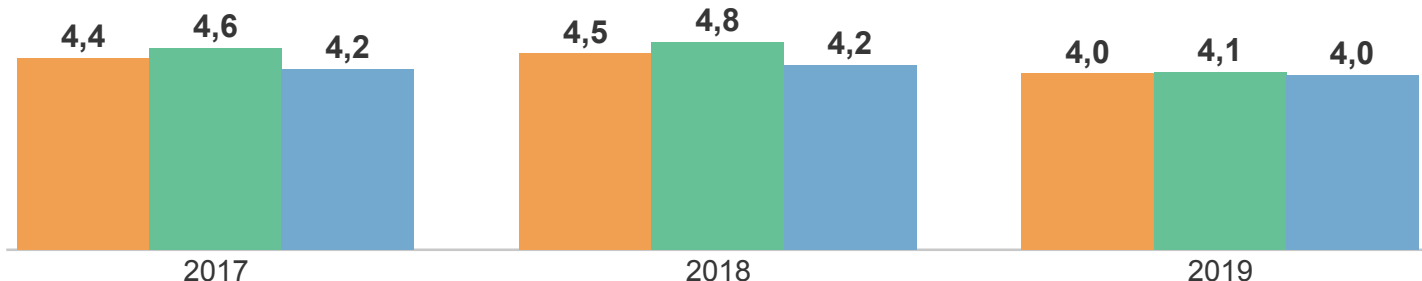

Nota do SAEPE

Nota do SAEPE   Língua Portuguesa   Matemática