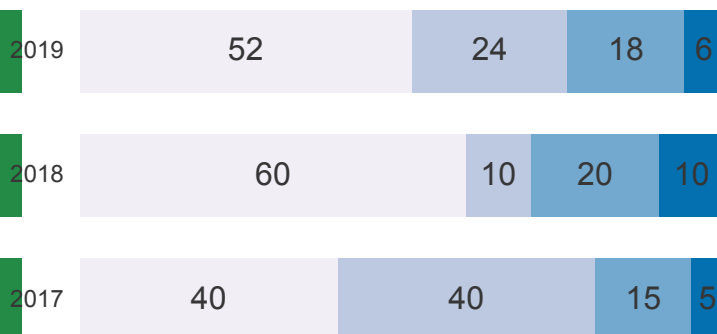

Padrão de Desempenho 2019: Elementar II Faixas % de Desempenho - Língua Portuguesa

Elem I   Elem II   Básico   Desejável