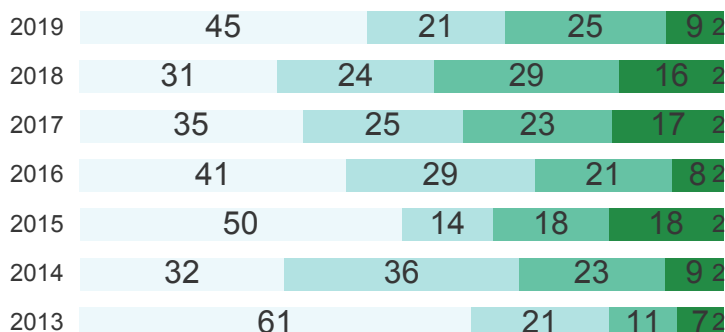

Padrão de Desempenho 2019: Elementar II Faixas % de Desempenho - Língua Portuguesa

Elem I   Elem II   Básico   Desejável