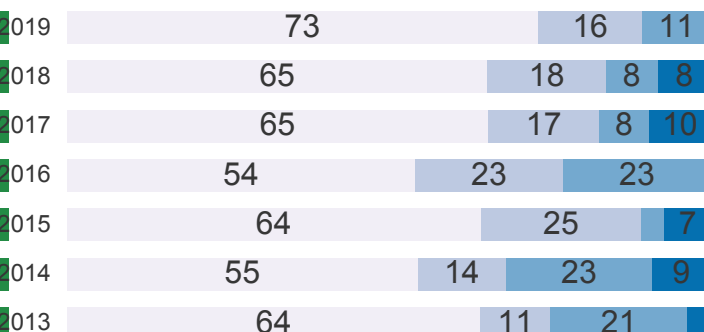

Padrão de Desempenho 2019: Elementar II Faixas % de Desempenho - Língua Portuguesa

Elem I   Elem II   Básico   Desejável