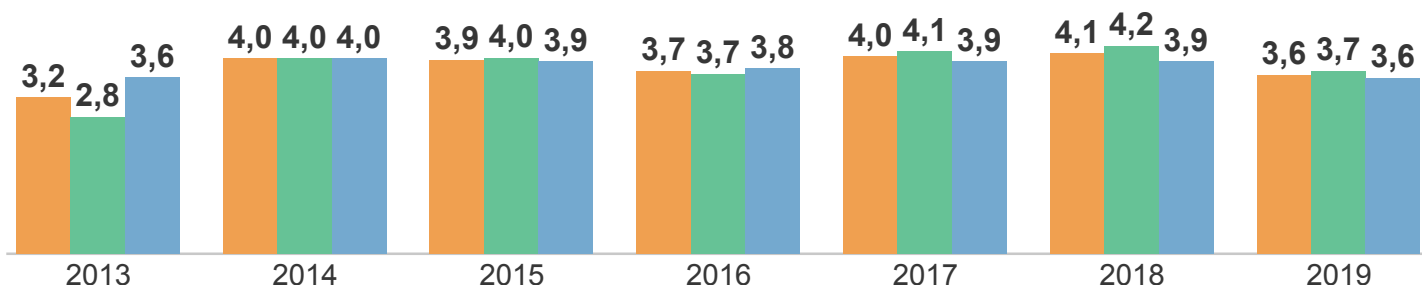

## Ens. Fund. Anos Finais

### IDEPE 2019

IDEPE - Série Histórica

Nunca esqueça: **IDEPE = Nota do SAEPE x Rendimento**

Logo, o IDEPE 2019 é o produto entre 3,64 (Nota do SAEPE) e 84,93% (Rendimento)

### Nota do SAEPE

Nota do SAEPE    Língua Portuguesa    Matemática