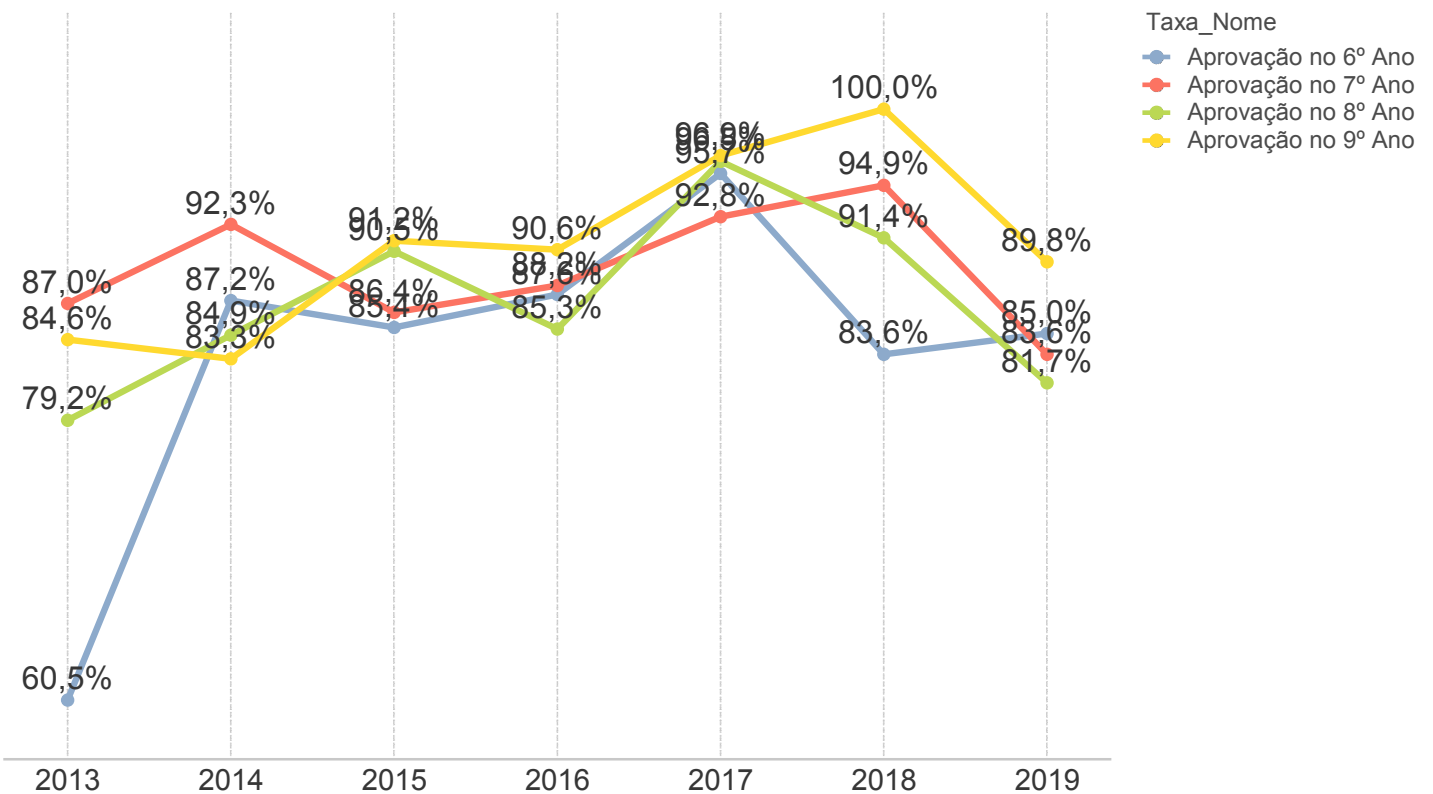

Taxas de Aprovação

Entenda sobre o rendimento escolar:

<http://download.inep.gov.br/educacao_basica/educacenso/situacao_aluno/documentos/2019/taxas_de_rendimento_escolar.pdf>

Dados de rendimentos são encontrados em:

<http://portal.inep.gov.br/web/guest/indicadores-educacionais>