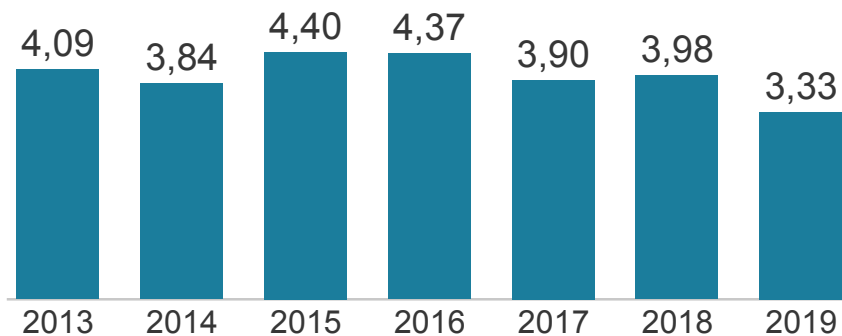

Ens. Fund. Anos Finais

IDEPE 2019

IDEPE - Série Histórica

Nunca esqueça: **IDEPE = Nota do SAEPE x Rendimento**

Logo, o IDEPE 2019 é o produto entre 3,66 (Nota do SAEPE) e 91,12% (Rendimento)

Nota do SAEPE