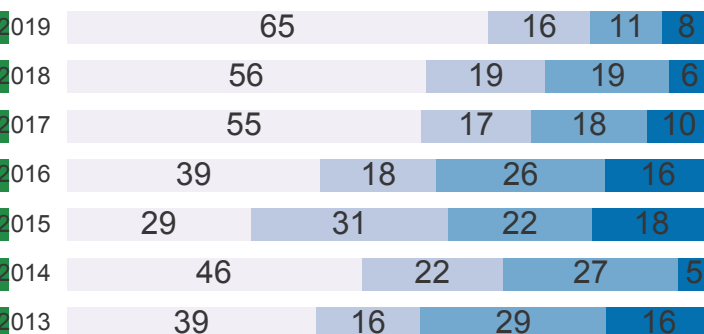

Padrão de Desempenho 2019: Elementar II Faixas % de Desempenho - Língua Portuguesa

Elem I   Elem II   Básico   Desejável