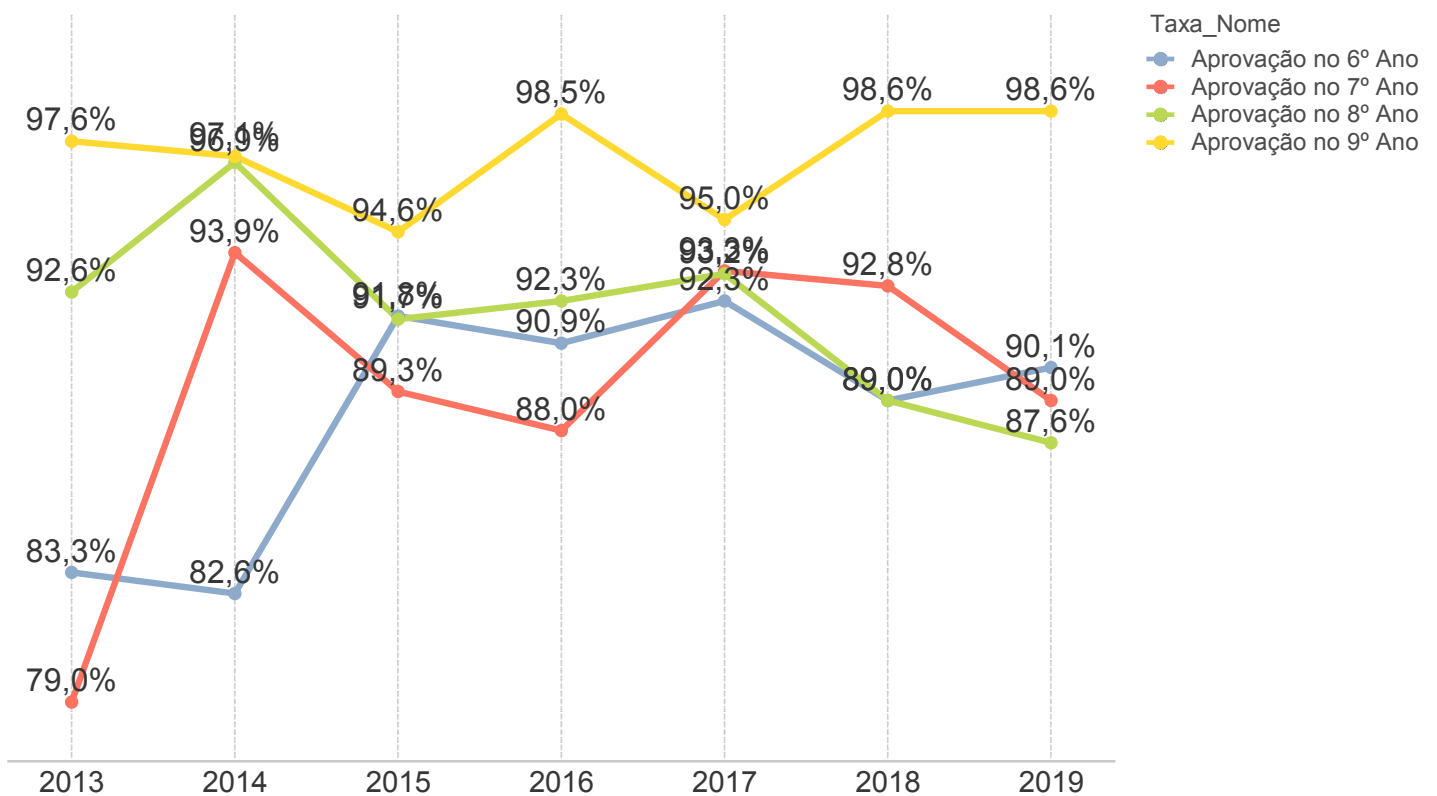

Taxas de Aprovação

Entenda sobre o rendimento escolar:

<http://download.inep.gov.br/educacao_basica/educacenso/situacao_aluno/documentos/2019/taxas_de_rendimento_escolar.pdf>

Dados de rendimentos são encontrados em:

<http://portal.inep.gov.br/web/guest/indicadores-educacionais>