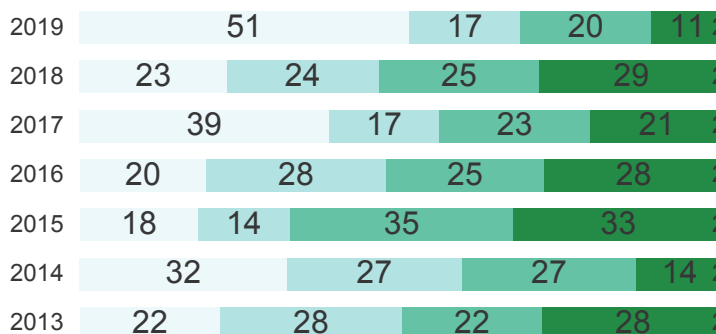

Ens. Fund. Anos Finais

IDEPE 2019

IDEPE - Série Histórica

Nunca esqueça: **IDEPE = Nota do SAEPE x Rendimento**

Logo, o IDEPE 2019 é o produto entre 3,66 (Nota do SAEPE) e 91,12% (Rendimento)

Nota do SAEPE

Nota do SAEPE Língua Portuguesa Matemática

Padrão de Desempenho 2019: Elementar II Faixas % de Desempenho - Língua Portuguesa

Elem I Elem II Básico Desejável

Padrão de Desempenho 2019: Elementar II Faixas % de Desempenho - Língua Portuguesa