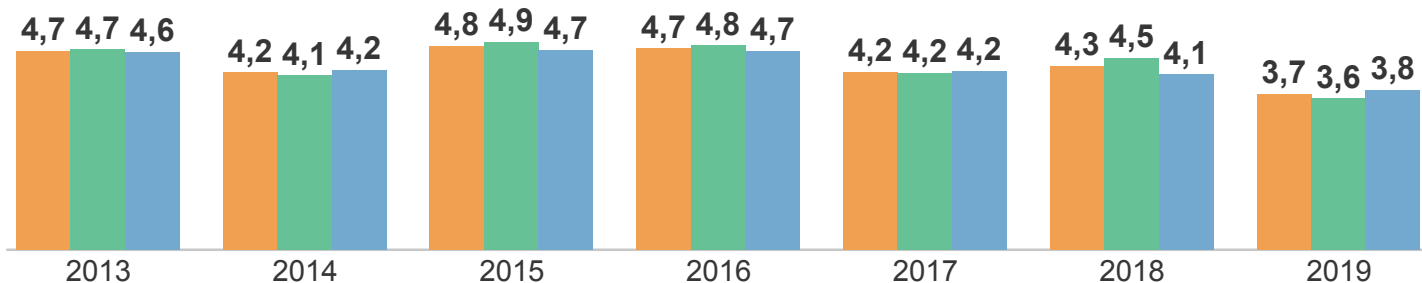

Nota do SAEPE

Nota do SAEPE   Língua Portuguesa   Matemática