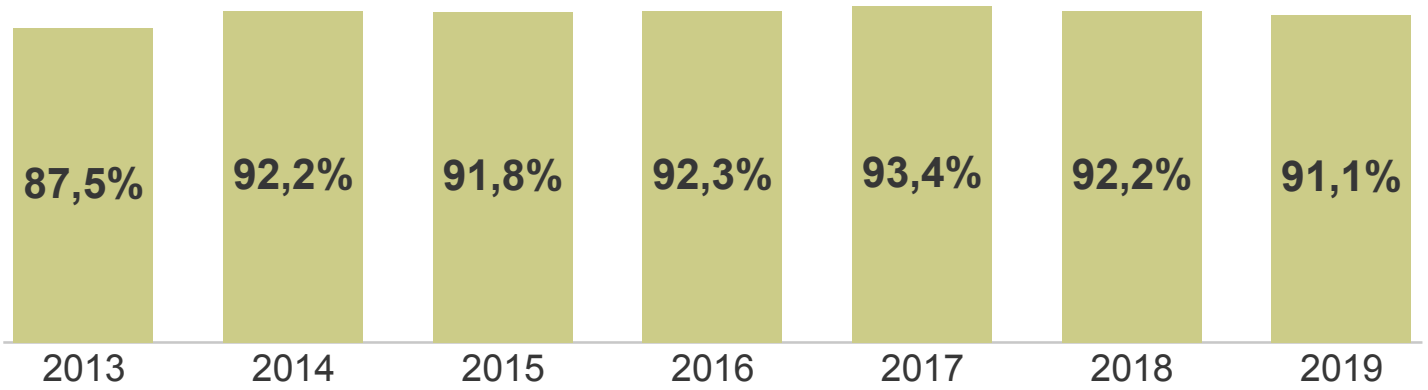

Rendimento